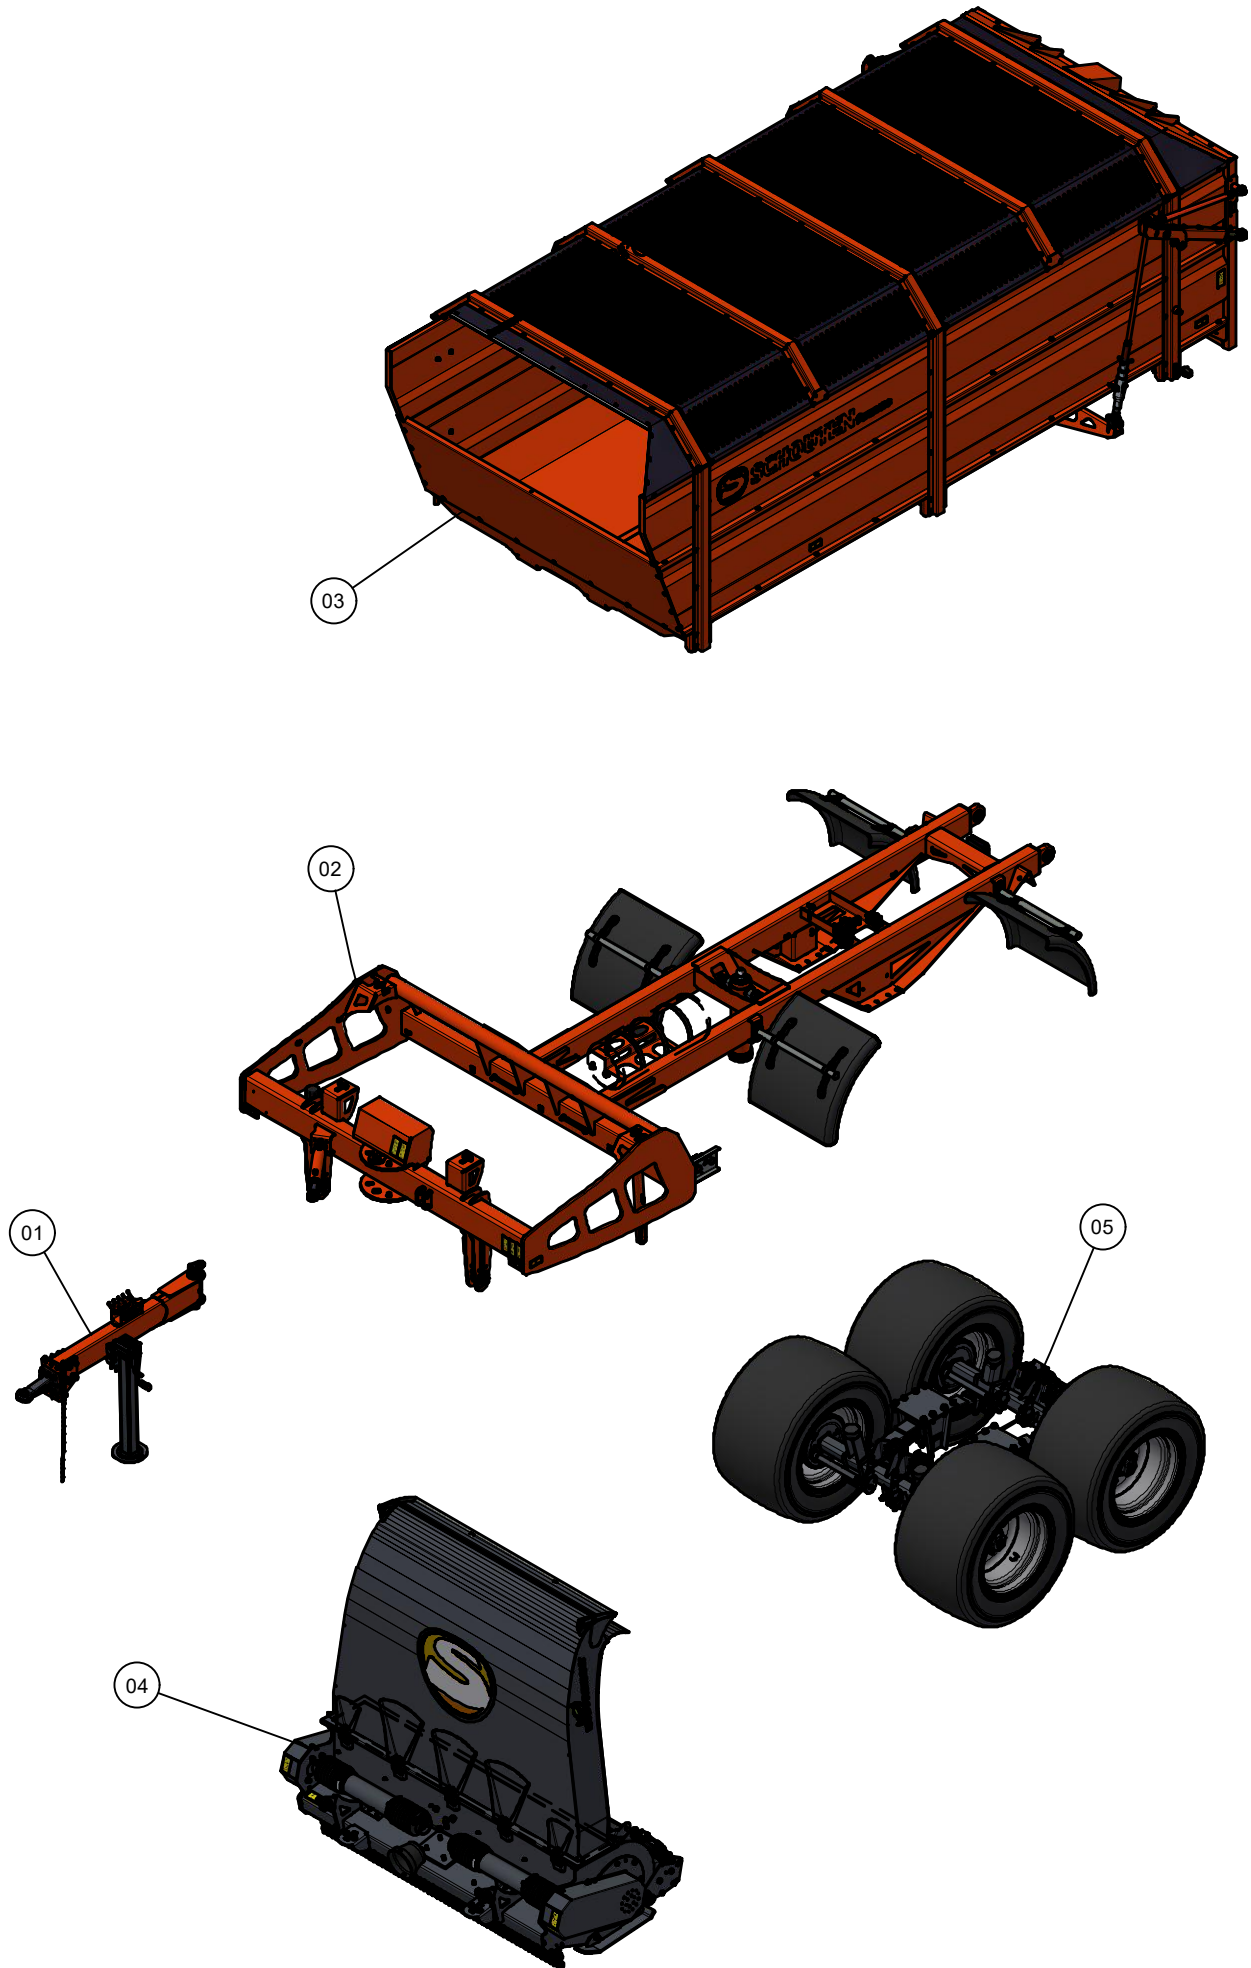

ONDERDELENBOEK

Faunus F2114 & F2118

Serie no.: 432.0048 →

Inhoudsopgave

	Pagina
01. Dissel	5
02. Frame	
02.01. Voorframe	7
02.02. Achterframe F2114	11
02.03. Achterframe F2118	13
03. Laadbak	
03.01. Laadbak F2114	15
03.02. Laadbak F2118	17
03.03. Achterklep	19
03.04. Mechanische klepbediening	21
03.05. Hydraulische klepbediening	23
03.06 Frontspoiler	25
04. Maaiunit	27
04.01. Rotor maaiunit	29
04.02. Aandrijving maaiunit	31
04.03. Looprol	33
04.04. Blaaspijp	35
04.05. Insectenverjager	37
05. Onderstel	
05.01. Enkelas F2114	39
05.02. Tandemas F2118	41