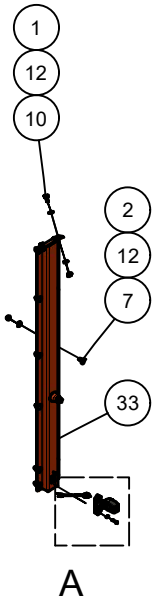

Detail A

03.01. Stuklijst Laadbak F2114

Stukn.	Artikelnummer	Omschrijving	Aant.	Opmerking
1	121179	Sluitring M10 DIN125A ELVZ	49	
2	121183	Sluitring M12 DIN125A ELVZ	147	
3	121190	Sluitring M18 DIN125A ELVZ	12	
4	121201	Sluitring M5 DIN125A ELVZ	4	
5	121203	Sluitring M8 DIN125A ELVZ	4	
6	122034	Slotbout M10x20 DIN603 ELVZ kl.8.8	14	
7	122035	Slotbout M10x25 DIN603 ELVZ kl.8.8	155	
8	122036	Slotbout M10x30 DIN603 ELVZ kl.8.8	16	
9	122372	Verzonken inbusbout M8x20 DIN7991 E	8	
10	122748	Bout M10x25 DIN933 ELVZ	8	
11	122827	Bout M8x16 DIN933 ELVZ	4	
12	122937	Moer M10ZB DIN985 ELVZ	194	
13	122948	Moer M18ZB DIN985 ELVZ	12	
14	122967	Moer M8ZB DIN985 ELVZ	4	
15	124805	Wielkeg	2	
16	124806	Wielkeghouder	2	
17	125709	Inbusbout M18x60 DIN912 ELVZ	8	
18	125840	Bout M18x90	4	
19	126675	Inbusbout M5x25 DIN912 ELVZ	4	
20	126742	Reflector oranje	4	
21	128019	Valve plug female 2-polig 5m	2	
22	129310	Markeringslamp liggend LED rechts	1	
23	129311	Markeringslamp liggend LED links	1	
24	200.50.130	Oplegpen 50x130	2	
25	339.01.054	Brugstuk oplegpen ø50	4	
26	432.02.007	Vulplaat HDPE-Faunus	2	
27	432.03.035	Dakplaat F2118	2	
28	432.03.036	Dakplaat midden F2118	1	
29	432.03.037	Zijrong	2	
30	432.03.038	Koppeldakrong	2	
31	432.03.039	Voorplaat F2118	1	
32	432.03.040	Dakrong	2	
33	432.03.049	Zijrong achter	2	
34	432.03.050	Bakbodem Faunus F2114	1	
35	432.03.051	Zijwand linksonder F2114	1	
36	432.03.052	Zijwand rechtsonder F2114	1	
37	432.03.053	Zijwand linksboven F2114	1	
38	432.03.054	Zijwand rechtsboven F2114	1