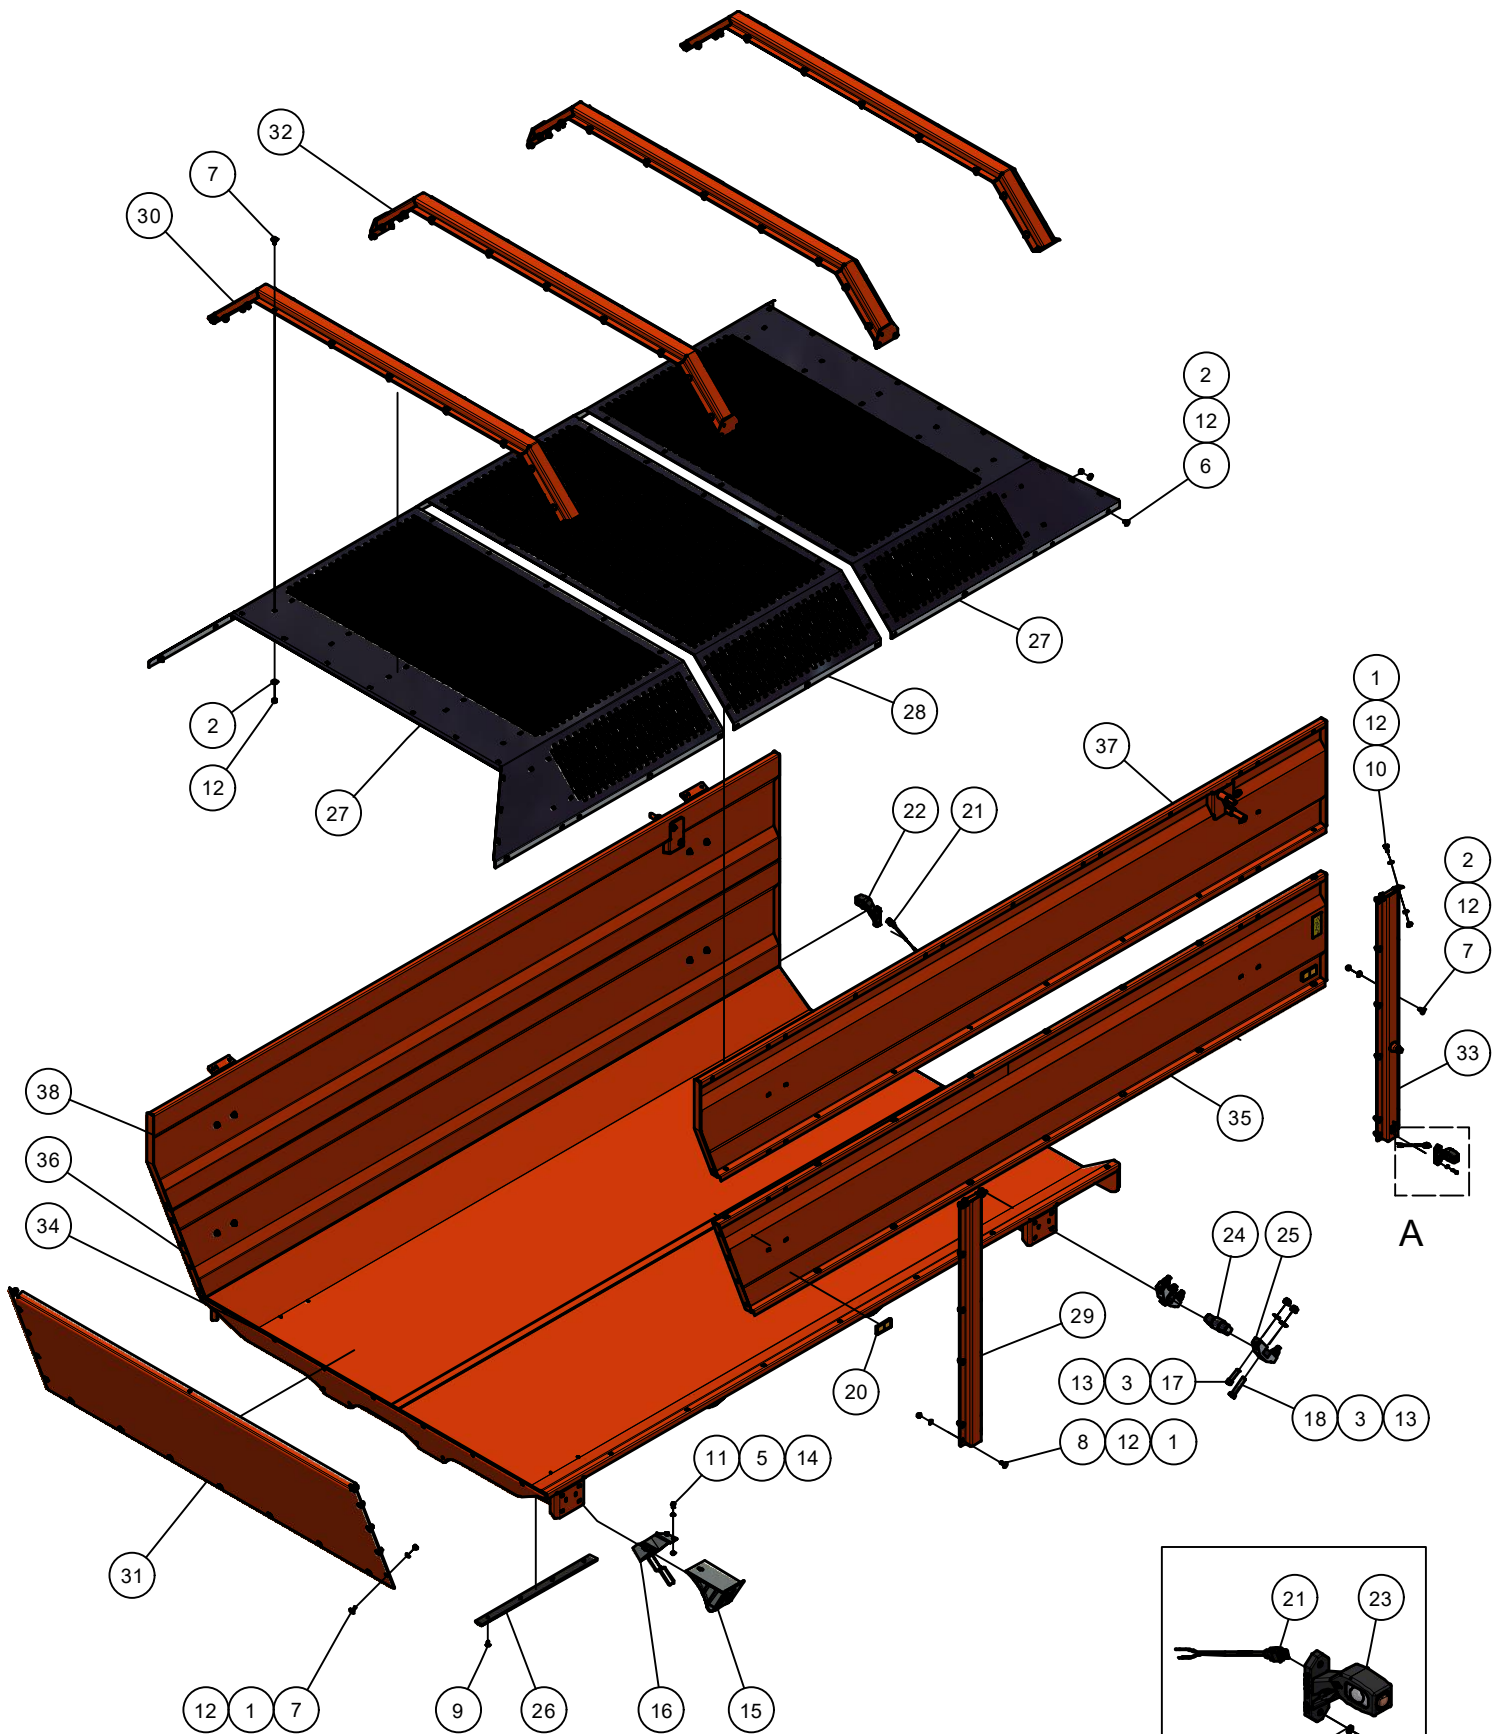

Detail A

03.01. Stuklijst Laadbak F2114

Stukn.	Artikelnummer	Omschrijving	Aant.	Opmerking
1	121179	Sluitring M10 DIN125A ELVZ	49	
2	121183	Sluitring M12 DIN125A ELVZ	147	
3	121190	Sluitring M18 DIN125A ELVZ	12	
4	121201	Sluitring M5 DIN125A ELVZ	4	
5	121203	Sluitring M8 DIN125A ELVZ	4	
6	122034	Slotbout M10x20 DIN603 ELVZ kl.8.8	14	
7	122035	Slotbout M10x25 DIN603 ELVZ kl.8.8	155	
8	122036	Slotbout M10x30 DIN603 ELVZ kl.8.8	16	
9	122372	Verzonken inbusbout M8x20 DIN7991 E	8	
10	122748	Bout M10x25 DIN933 ELVZ	8	
11	122827	Bout M8x16 DIN933 ELVZ	4	
12	122937	Moer M10ZB DIN985 ELVZ	194	
13	122948	Moer M18ZB DIN985 ELVZ	12	
14	122967	Moer M8ZB DIN985 ELVZ	4	
15	124805	Wielkeg	2	
16	124806	Wielkeghouder	2	
17	125709	Inbusbout M18x60 DIN912 ELVZ	8	
18	125840	Bout M18x90	4	
19	126675	Inbusbout M5x25 DIN912 ELVZ	4	
20	126742	Reflector oranje	4	
21	128019	Valve plug female 2-polig 5m	2	
22	129310	Markeringslamp liggend LED rechts	1	
23	129311	Markeringslamp liggend LED links	1	
24	200.50.130	Oplegpen 50x130	2	
25	339.01.054	Brugstuk oplegpen ø50	4	
26	432.02.007	Vulplaat HDPE-Faunus	2	
27	432.03.035	Dakplaat F2118	2	
28	432.03.036	Dakplaat midden F2118	1	
29	432.03.037	Zijrong	2	
30	432.03.038	Koppeldakrong	2	
31	432.03.039	Voorplaat F2118	1	
32	432.03.040	Dakrong	2	
33	432.03.049	Zijrong achter	2	
34	432.03.050	Bakbodem Faunus F2114	1	
35	432.03.051	Zijwand linksonder F2114	1	
36	432.03.052	Zijwand rechtsonder F2114	1	
37	432.03.053	Zijwand linksboven F2114	1	
38	432.03.054	Zijwand rechtsboven F2114	1