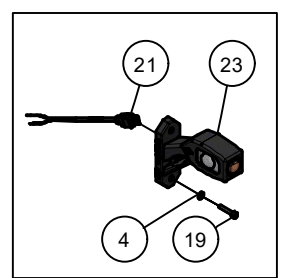

Detail A

03.01. Stuklijst Laadbak F2114

Stukn.	Artikelnummer	Omschrijving	Aant.	Opmerking
1	121179	Sluitring M10 DIN125A ELVZ	49	
2	121183	Sluitring M12 DIN125A ELVZ	147	
3	121190	Sluitring M18 DIN125A ELVZ	12	
4	121201	Sluitring M5 DIN125A ELVZ	4	
5	121203	Sluitring M8 DIN125A ELVZ	4	
6	122034	Slotbout M10x20 DIN603 ELVZ kl.8.8	14	
7	122035	Slotbout M10x25 DIN603 ELVZ kl.8.8	155	
8	122036	Slotbout M10x30 DIN603 ELVZ kl.8.8	16	
9	122372	Verzonken inbusbout M8x20 DIN7991 E	8	
10	122748	Bout M10x25 DIN933 ELVZ	8	
11	122827	Bout M8x16 DIN933 ELVZ	4	
12	122937	Moer M10ZB DIN985 ELVZ	194	
13	122948	Moer M18ZB DIN985 ELVZ	12	
14	122967	Moer M8ZB DIN985 ELVZ	4	
15	124805	Wielkeg	2	
16	124806	Wielkeghouder	2	
17	125709	Inbusbout M18x60 DIN912 ELVZ	8	
18	125840	Bout M18x90	4	
19	126675	Inbusbout M5x25 DIN912 ELVZ	4	
20	126742	Reflector oranje	4	
21	128019	Valve plug female 2-polig 5m	2	
22	129310	Markeringslamp liggend LED rechts	1	
23	129311	Markeringslamp liggend LED links	1	
24	200.50.130	Oplegpen 50x130	2	
25	339.01.054	Brugstuk oplegpen ø50	4	
26	432.02.007	Vulplaat HDPE-Faunus	2	
27	432.03.035	Dakplaat F2118	2	
28	432.03.036	Dakplaat midden F2118	1	
29	432.03.037	Zijrong	2	
30	432.03.038	Koppeldakrong	2	
31	432.03.039	Voorplaat F2118	1	
32	432.03.040	Dakrong	2	
33	432.03.049	Zijrong achter	2	
34	432.03.050	Bakbodem Faunus F2114	1	
35	432.03.051	Zijwand linksonder F2114	1	
36	432.03.052	Zijwand rechtsonder F2114	1	
37	432.03.053	Zijwand linksboven F2114	1	
38	432.03.054	Zijwand rechtsboven F2114	1