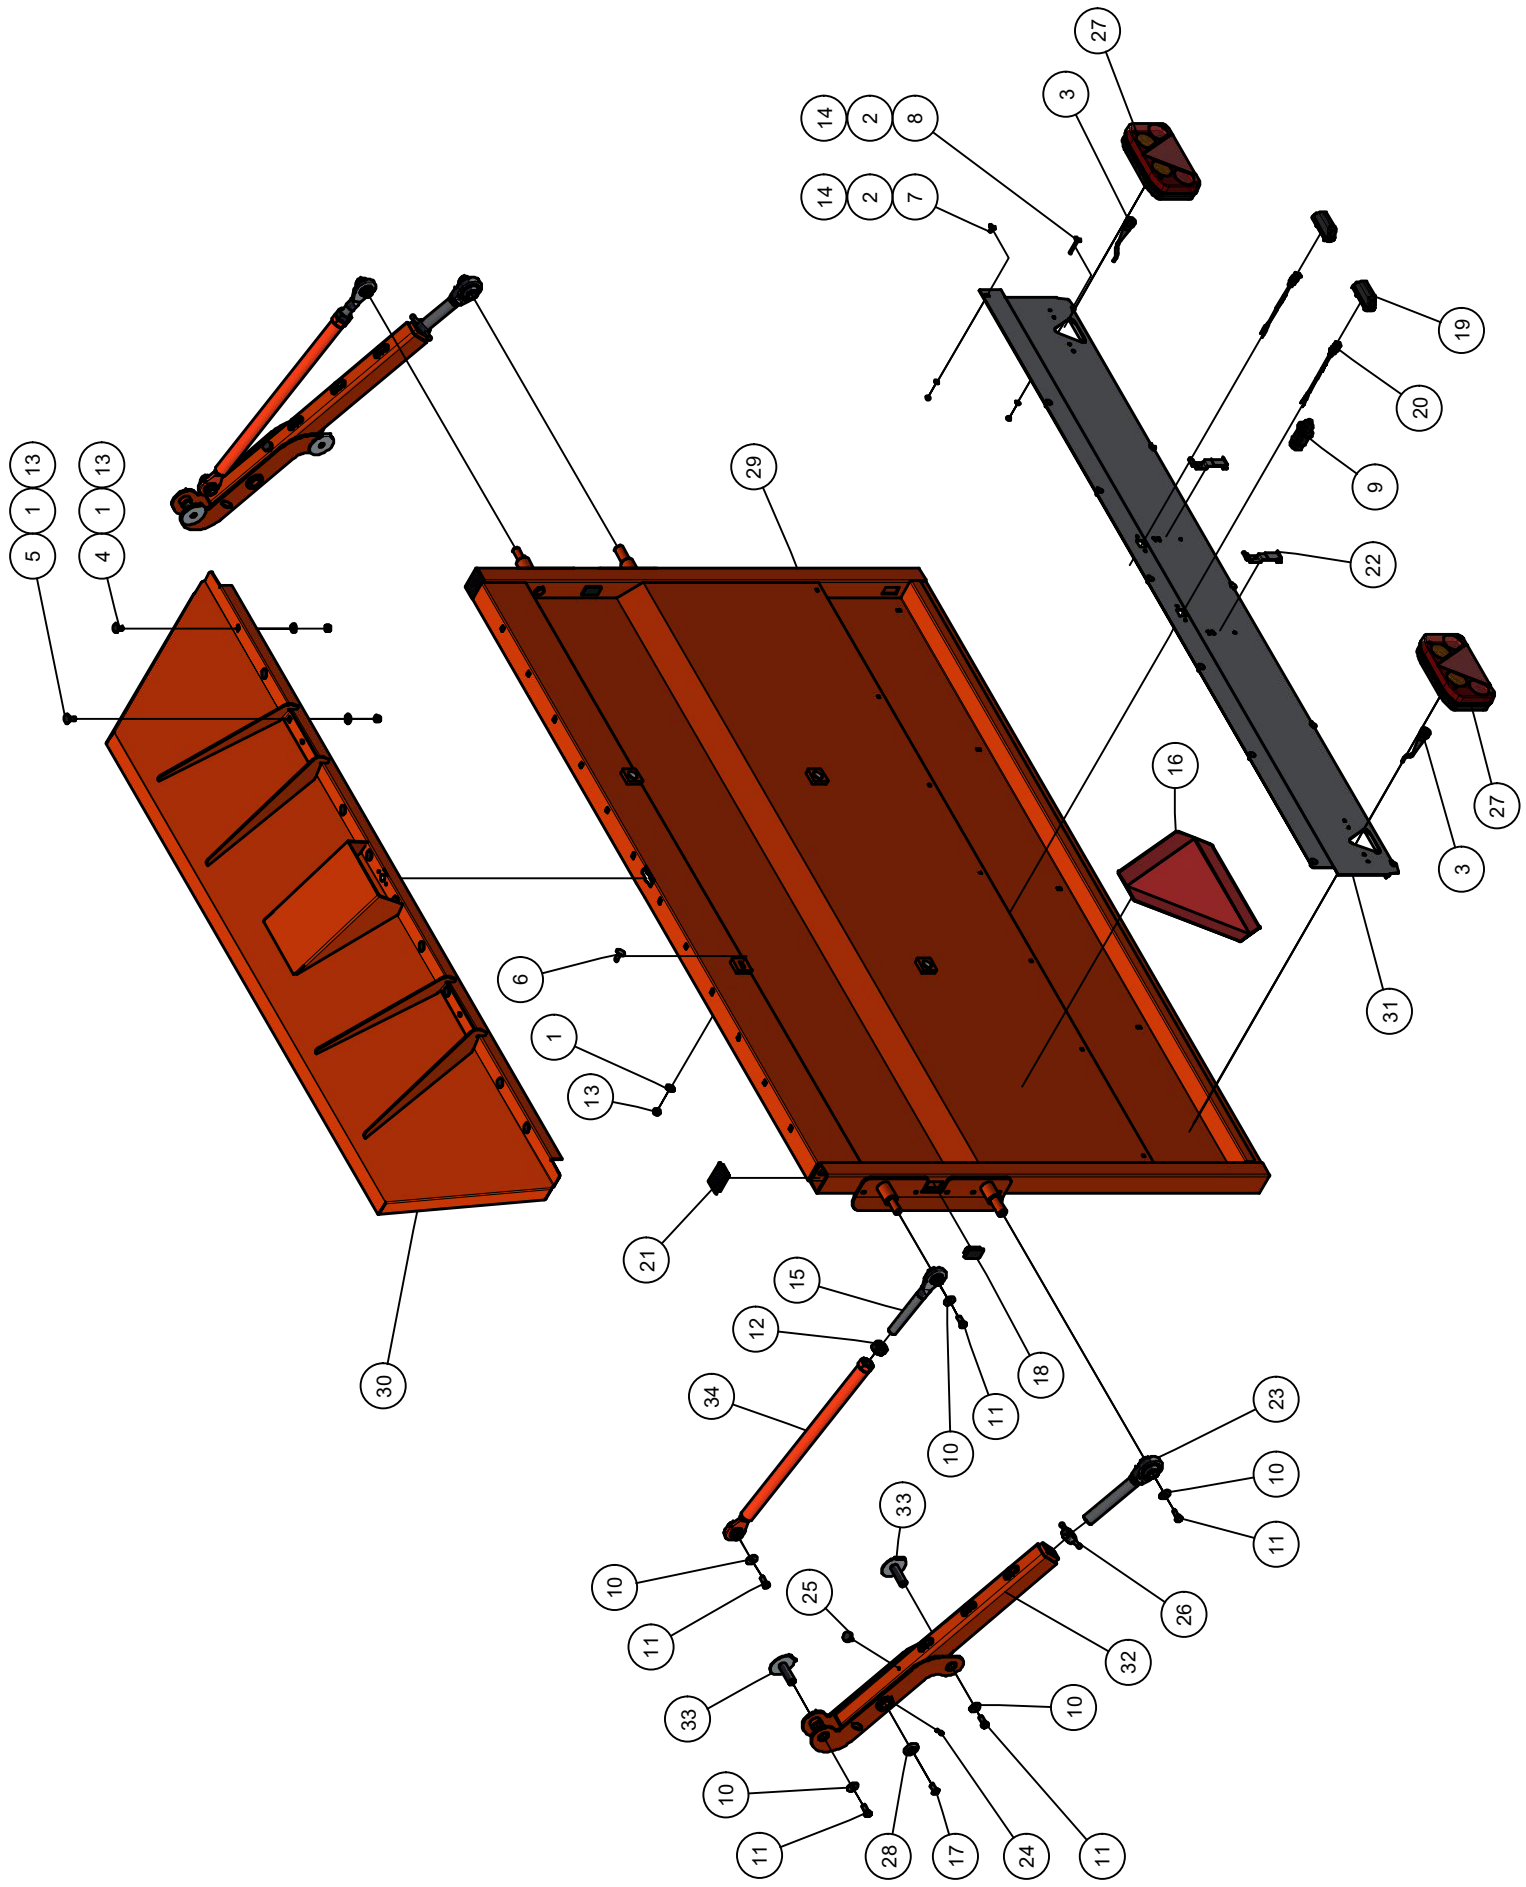

03.03. Achterklep

03.03. Stuklijst achterklep

Stukn.	Artikelnummer	Omschrijving	Aant.	Opmerking
1	121183	Sluitring M12 DIN125A ELVZ	16	
2	121202	Sluitring M6 DIN125A ELVZ	12	
3	122004	Kabelset	1	
4	122034	Slotbout M10x20 DIN603 ELVZ kl.8.8	8	
5	122035	Slotbout M10x25 DIN603 ELVZ kl.8.8	4	
6	122036	Slotbout M10x30 DIN603 ELVZ kl.8.8	4	
7	122054	Slotbout M6x16 DIN603 ELVZ kl.8.8	7	
8	122059	Slotbout M6x50	5	
9	122517	Stekker 7-polig	1	
10	122536	Carrosseriering M10 DIN9021A ELVZ	10	
11	122748	Bout M10x25 DIN933 ELVZ	10	
12	122860	Moer M24 DIN934 ELVZ	2	
13	122937	Moer M10ZB DIN985 ELVZ	16	
14	122965	Moer M6ZB DIN985 ELVZ	12	
15	125164	Topstangspindel	2	
16	125370	Sticker gevarendriehoek	1	
17	125514	Verzonken inbusbout M10x25 DIN7991	2	
18	126125	Inslagdop	4	
19	126279	Kentekenplaatverlichting	2	
20	128019	Valve plug female 2-polig 5m	2	
21	128129	Inslagdop	2	
22	128131	Kentekenplaathouder set 2 stuks	1	
23	129007	Spindel M30x3	2	
24	129054	Vetnippel lang	2	
25	129055	Trillingsdemper	2	
26	129057	Vastzetmoer	2	
27	200.05.002	Achterlamp LED rechts	2	
28	326.04.019	Sluitring Ø40xØ11x6 verz. gat	2	
29	432.03.041	Achterklep bak F2118	1	
30	432.03.042	Bovenklep Faunus F2118	1	
31	432.03.043	Lichtbak F2118	1	
32	432.03.044	Klepbediening F2118	2	
33	432.03.045	Pen Ø20 klepbediening	4	
34	440.03.073	Stuurstang klep Panda	2