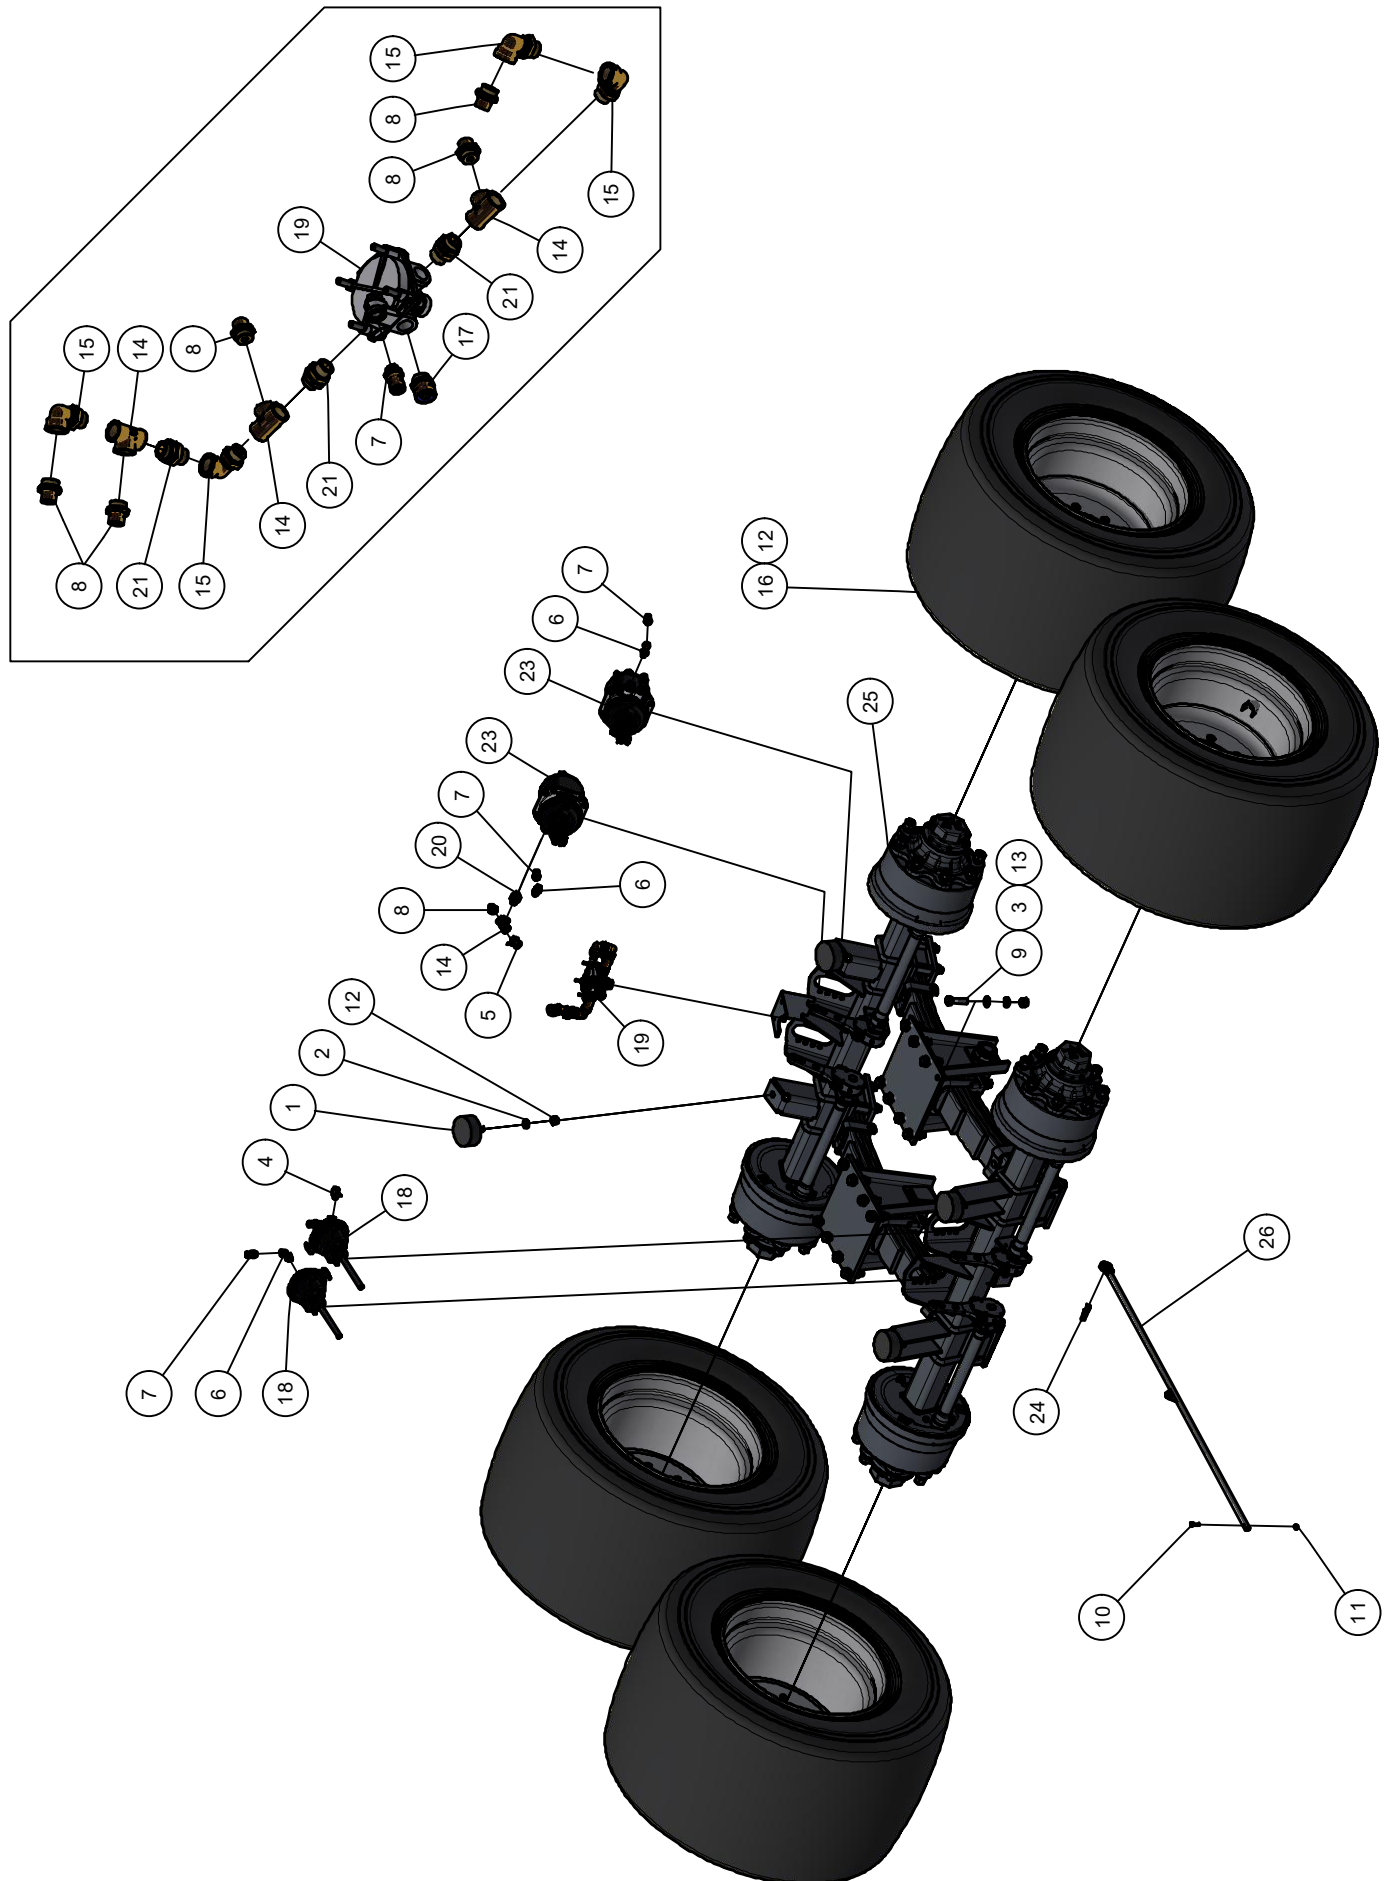

01. Dissel

01. Stuklijst dissel

Stukn.	Artikelnummer	Omschrijving	Aant.	Opmerking
1	121183	Sluitring M12 DIN125A ELVZ	13	
2	121187	Sluitring M16 DIN125A ELVZ	6	8x bij gebruik 124753
3	121191	Sluitring M20 DIN125A ELVZ	8	
4	121203	Sluitring M8 DIN125A ELVZ	4	
5	122679	Bout M12x60	4	
6	122722	Bout M20x150	4	
7	122740	Bout M8x100 DIN931 ELVZ	2	
8	122765	Bout M12x30 DIN933 ELVZ	2	
9	122940	Moer M12ZB DIN985 ELVZ	12	
10	122950	Moer M20ZB DIN985 ELVZ	4	
11	122967	Moer M8ZB DIN985 ELVZ	2	
12	123301	D-Sluiting	2	
13	123317	Koppeling	1	
14	123614	Koppeling	1	
15	123639	Koppeling	2	
16	123688	Vetnippel	1	
17	123929	Karabijnhaak 5mm	2	
18	124097	Borgclip 10mm	2	
19	124753	Kogelflenstrekoog	1	Optie
20	124787	Koppeling	2	
21	125245	Gestuurde terugslagklep	1	
22	128252	Borging steunpootslinger	1	
23	128263	Inbusbout M16x45 ELVZ kl.10.9	6	8x bij gebruik 124753
24	128264	Trekoog ø40 haaks	1	Standaard
25	128872	Inbusbout M12x35	8	
26	200.25.100	Oplegpen 25x100	2	
27	411.01.020	Ketting 18 schakels	1	
28	432.01.002	Disselpen Faunus	1	
29	432.01.004	Brugstuk oplegpen ø25	4	
30	432.01.010	Dissel Faunus F2118	1	
31	432.01.011	Trekhaak adapter	1	
32	432.05.002	Disselcilinder D40/70-225	1	Afdichtset: 123277
33	440.01.012	Pen ø25mm L=92mm	2	
34	440.03.013	Borgring ø61xø13x6	1	
35	442.01.016	Steunpoot 2-speed Panda/Faunus	1	

Ketting Eco-Friendly				
Stukn.	Artikelnummer	Omschrijving	Aant.	Opmerking
1	124945	Ketting 8mm verzinkt	(2)	41 schakels
2	123301	D-Sluiting	4	
3	123766	Harpssluiting	2	

05.01. Stuklijst Enkelas F2114

Stukn.	Artikelnummer	Omschrijving	Aant.	Opmerking
1	121187	Sluistring M16 DIN125A ELVZ	16	
2	122797	Bout M16x50 DIN933 ELVZ	8	
3	122945	Moer M16ZB DIN985 ELVZ	8	
4	125956	Band-wiel combinatie BKT620/40 R22.5	2	
5	129354	Membraancilinder	2	
6	432.04.013	Geremde wielas F2114	1	Zie bijlage in deze PDF