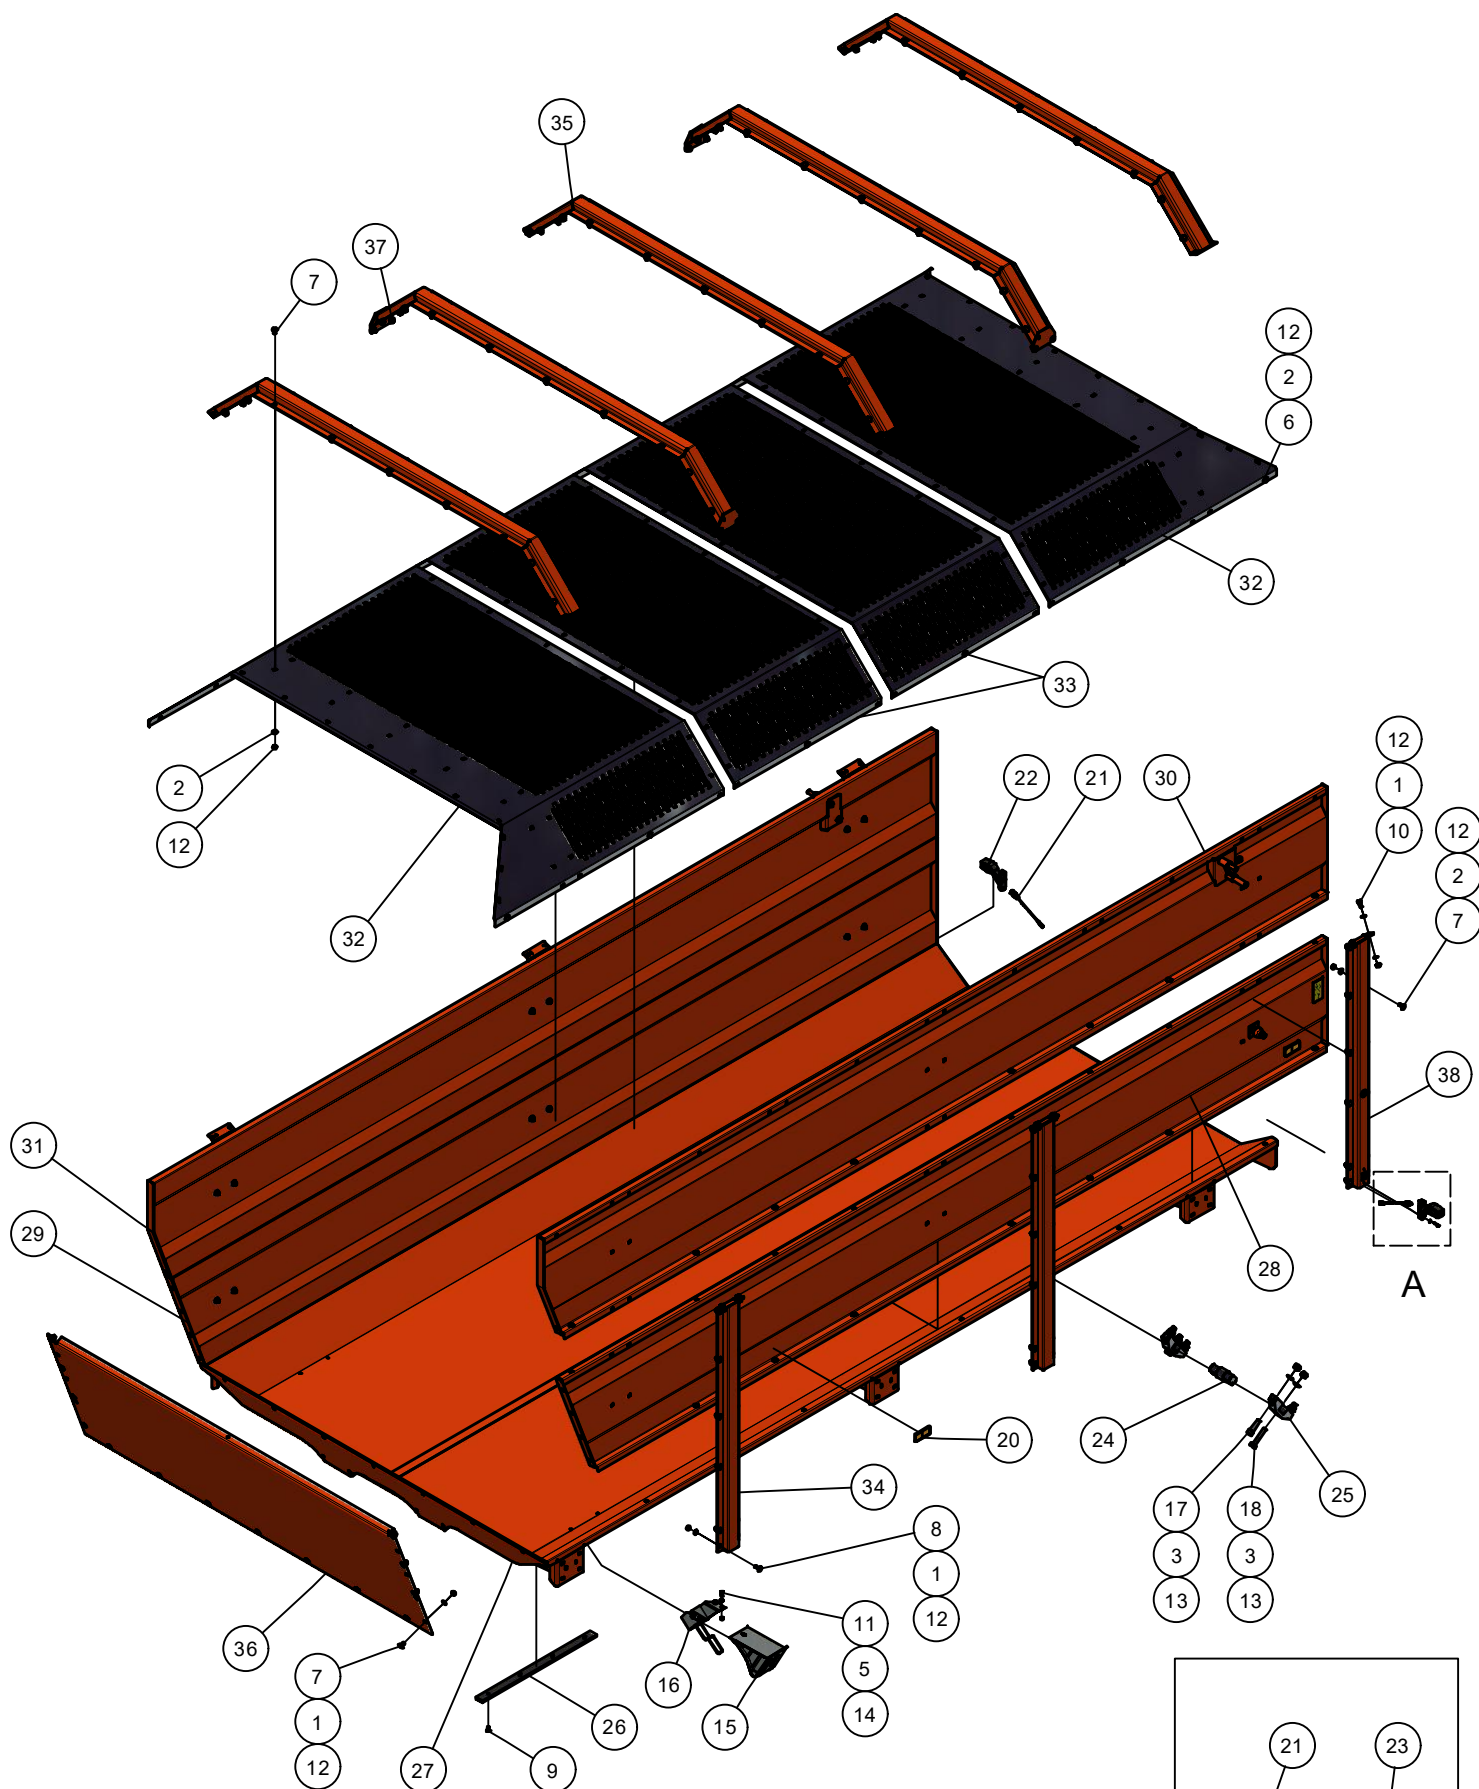

03.02 Laadbak F2118

Detail A

03.02 Stuklijst Laadbak F2118

Stukn.	Artikelnummer	Omschrijving	Aant.	Opmerking
1	121179	Sluitring M10 DIN125A ELVZ	55	
2	121183	Sluitring M12 DIN125A ELVZ	189	
3	121190	Sluitring M18 DIN125A ELVZ	12	
4	121201	Sluitring M5 DIN125A ELVZ	4	
5	121203	Sluitring M8 DIN125A ELVZ	8	
6	122034	Slotbout M10x20 DIN603 ELVZ kl.8.8	12	
7	122035	Slotbout M10x25 DIN603 ELVZ kl.8.8	191	
8	122036	Slotbout M10x30 DIN603 ELVZ kl.8.8	24	
9	122372	Verzonken inbusbout M8x20 DIN7991 E	8	
10	122748	Bout M10x25 DIN933 ELVZ	8	
11	122827	Bout M8x16 DIN933 ELVZ	8	
12	122937	Moer M10ZB DIN985 ELVZ	236	
13	122948	Moer M18ZB DIN985 ELVZ	12	
14	122967	Moer M8ZB DIN985 ELVZ	8	
15	124805	Wielkeg	2	
16	124806	Wielkeghouder	2	
17	125709	Inbusbout M18x60 DIN912 ELVZ	8	
18	125840	Bout M18x90	4	
19	126675	Inbusbout M5x25 DIN912 ELVZ	4	
20	126742	Reflector oranje	4	
21	128019	Valve plug female 2-polig 5m	2	
22	129310	Markeringslamp liggend LED rechts	1	
23	129311	Markeringslamp liggend LED links	1	
24	200.50.130	Oplegpen 50x130	2	
25	339.01.054	Brugstuk oplegpen ø50	4	
26	432.02.007	Vulplaat HDPE-Faunus	2	
27	432.03.030	Bakbodem Faunus F2118	1	
28	432.03.031	Zijwand linksonder F2118	1	
29	432.03.032	Zijwand rechtsonder F2118	1	
30	432.03.033	Zijwand linksboven F2118	1	
31	432.03.034	Zijwand rechtsboven F2118	1	
32	432.03.035	Dakplaat F2118	2	
33	432.03.036	Dakplaat midden F2118	2	
34	432.03.037	Zijrong	4	
35	432.03.038	Koppeldakrong	3	
36	432.03.039	Voorplaat F2118	1	
37	432.03.040	Dakrong	2	
38	432.03.049	Zijrong achter	2