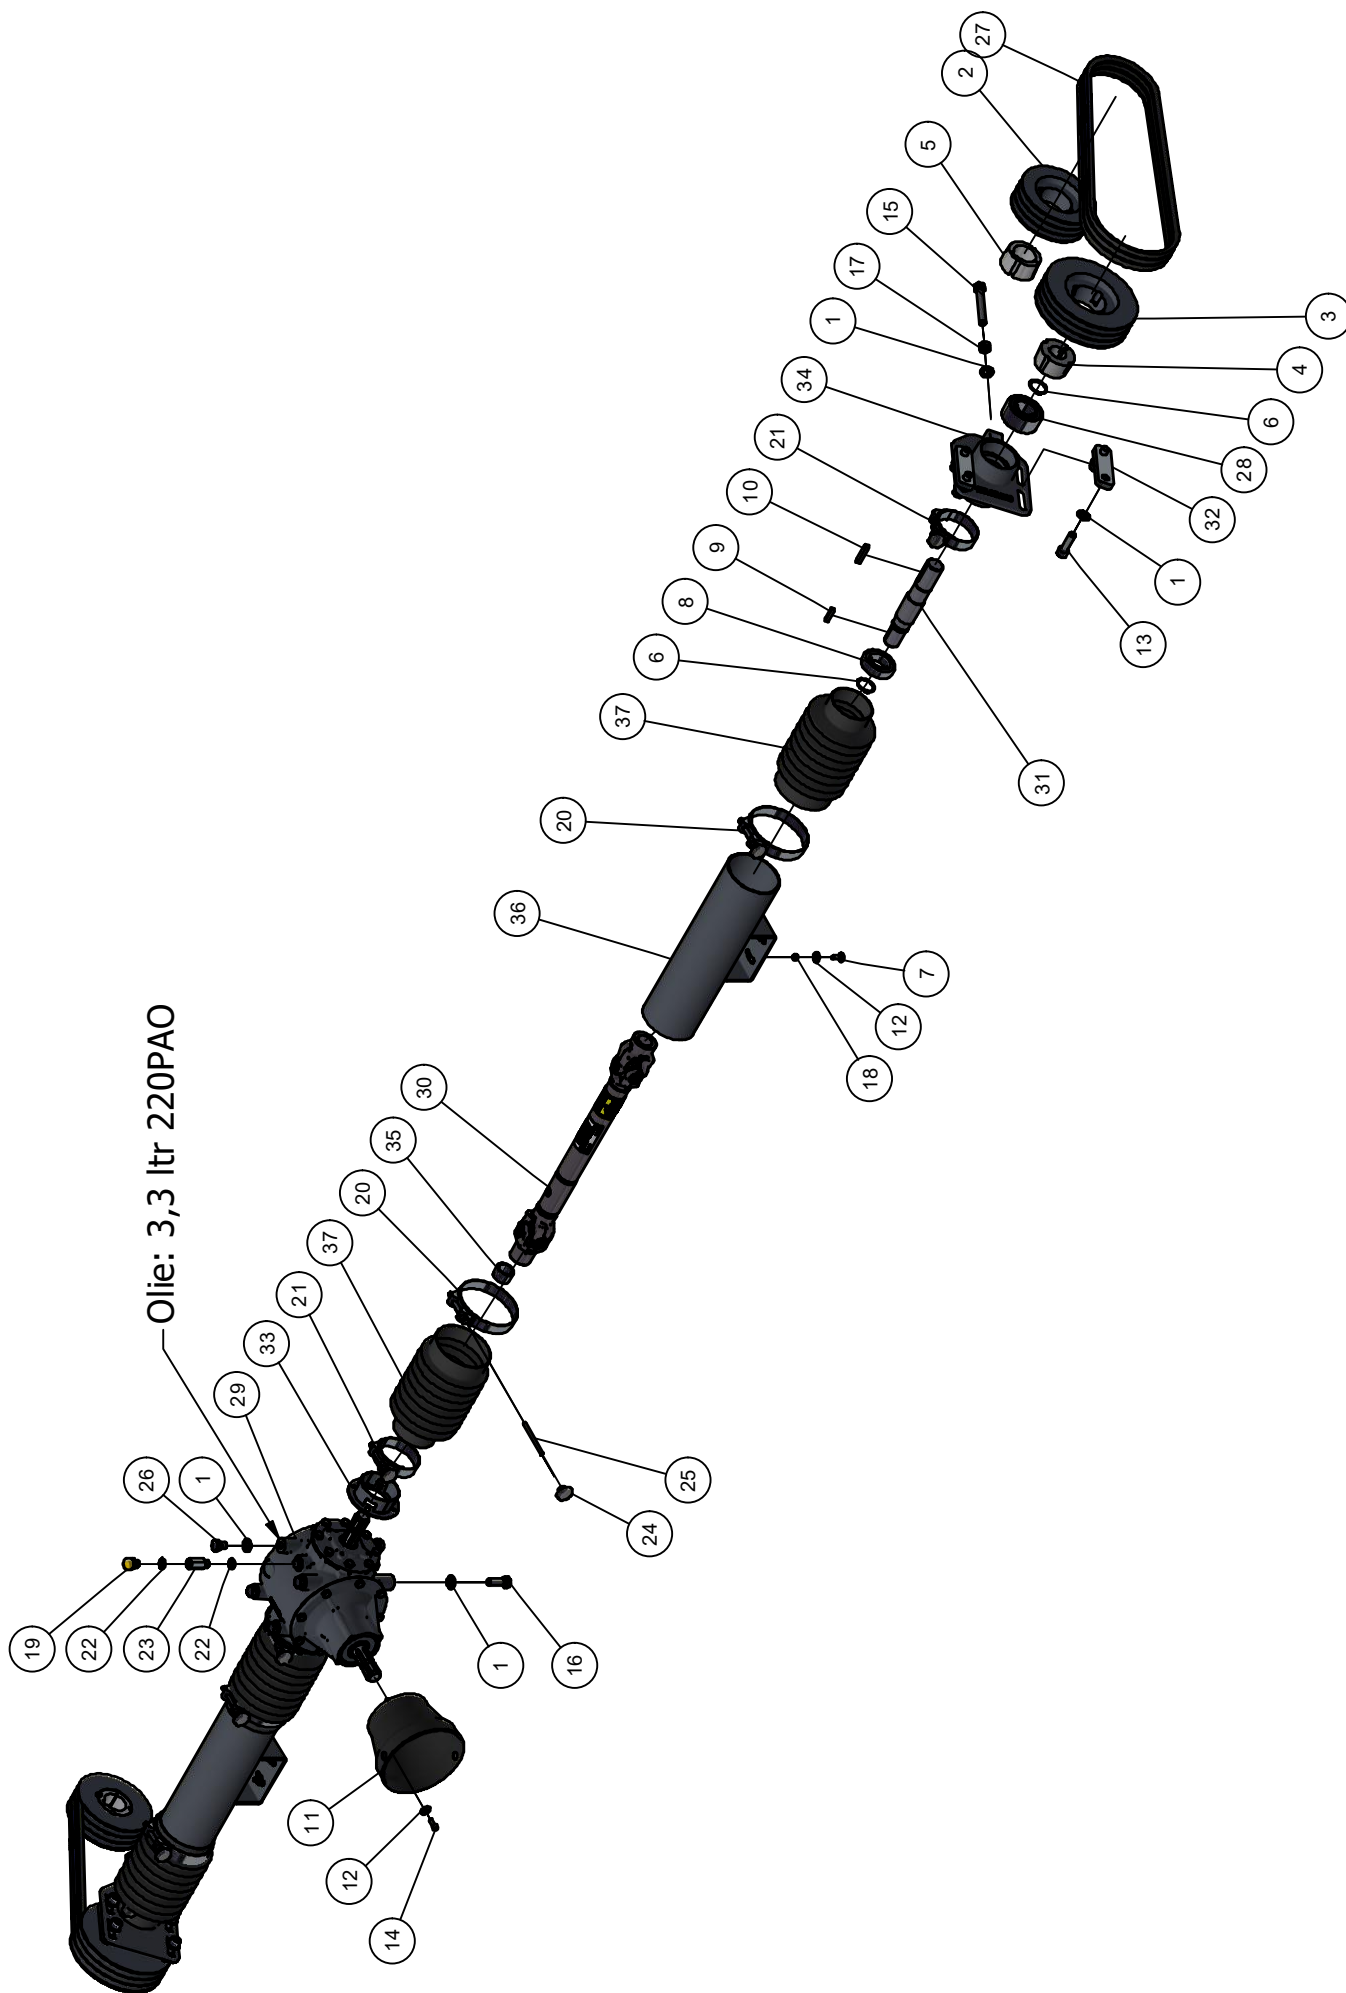

04.02. Stuklijst aandrijving maaiunit

Stukn.	Artikelnummer	Omschrijving	Aant.	Opmerking
1	121187	Sluitring M16 DIN125A ELVZ	18	
2	121346	V-snaarpoulie taperlock	2	
3	121441	V-snaarpoulie taperlock	2	
4	121456	Klembus taperlock ø40	2	
5	121458	Klembus taperlock ø55	2	
6	121807	Seegerring	4	
7	122064	Slotbout M8x25 DIN603 Elvz 8.8	4	
8	122094	Diepgroefkogellager	2	
9	122171	Inlegspie	2	
10	122178	Inlegspie	2	
11	122420	Beschermkap aftakas	1	
12	122545	Carrosseriering M8 DIN9021A ELVZ	8	
13	122587	Inbusbout M16x50	8	
14	122616	Inbusbout M8x20 DIN912 ELVZ	4	
15	122784	Bout M16x120	2	
16	122796	Bout M16x45 DIN933 ELVZ	4	
17	122849	Moer M16 DIN934 ELVZ	2	
18	122967	Moer M8ZB DIN985 ELVZ	4	
19	124316	Ontluchttingsfilter	1	
20	124731	1-delige slangklem	4	
21	124746	1-delige slangklem	4	
22	125203	Multiseal	2	
23	125331	Verlengnippel	1	
24	126722	Sterknop	8	
25	126723	Draadeind M8x100	8	
26	128566	Bout M16x20 DIN933 ELVZ	4	
27	129001	V-snaar Blue Power	6	
28	129022	Hoekcontactlager 2-rijig	2	
29	129056	Tandwielkast	1	Zie bijlage in deze PDF
30	200.06.003	Cardanas	2	
31	450.05.005	Aandrijfjas maaiunit Panda	2	
32	450.05.009	Borgstrip lagerhuis	4	
33	450.05.011	Bevestigingsflens vouwbalg	2	
34	450.05.013	Verstelbaar lagerhuis maaiunit	2	
35	450.05.014	Vulbus cardanas	2	
36	451.05.016	Afscherming cardanas F2118	2	
37	451.05.017	Vouwbalg cardanas	4