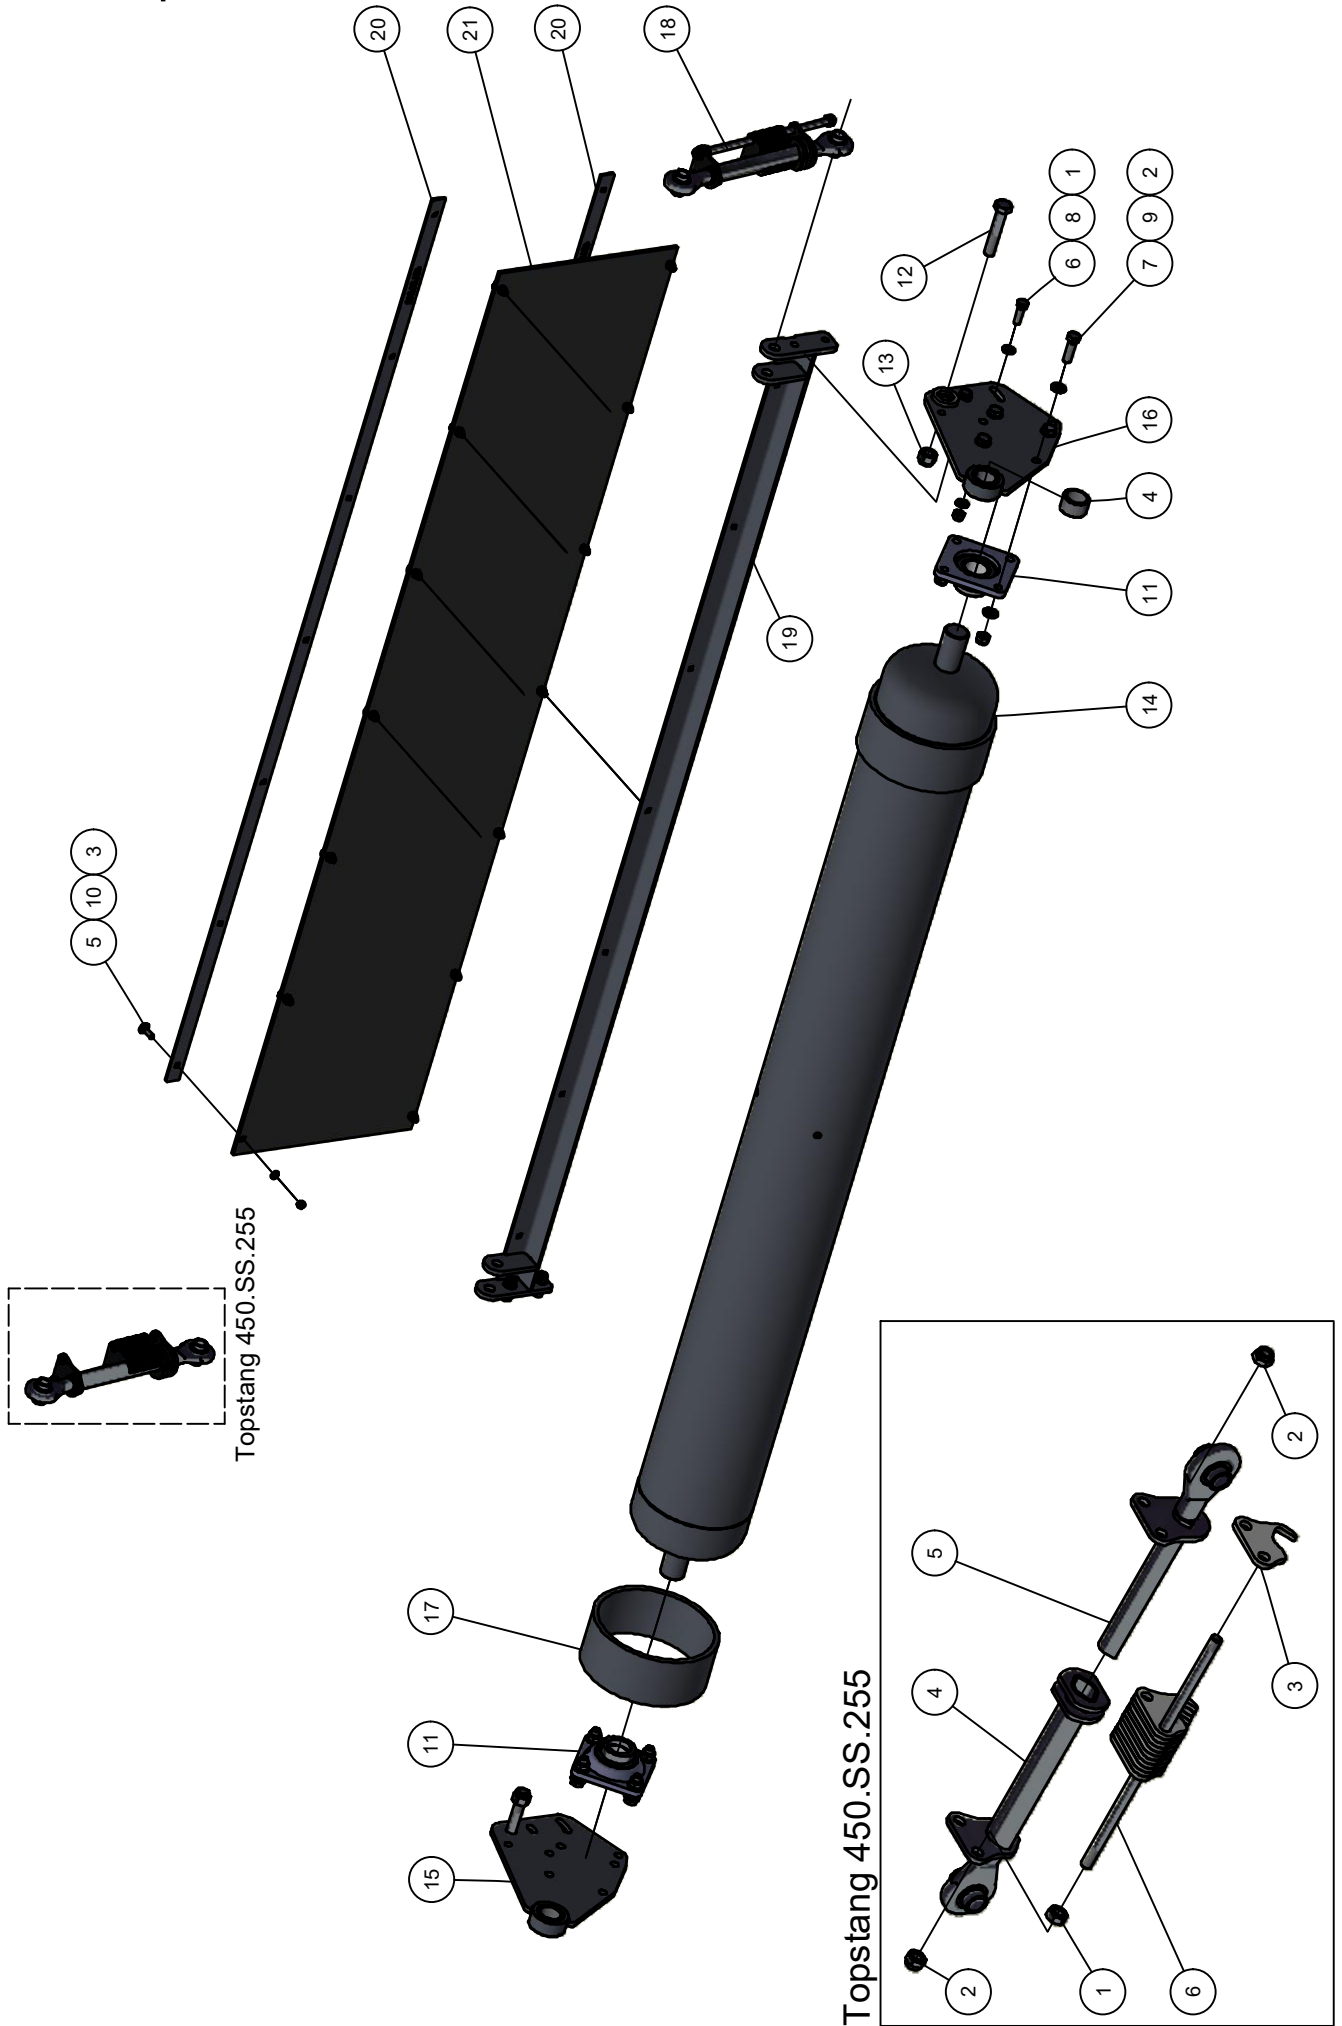

04.03. Looprol

04.03. Stuklijst looprol

Stukn.	Artikelnummer	Omschrijving	Aant.	Opmerking
1	121183	Sluitring M12 DIN125A ELVZ	8	
2	121186	Sluitring M14 DIN125A ELVZ	16	
3	121203	Sluitring M8 DIN125A ELVZ	14	
4	121290	Inspanbus	2	
5	122066	Slotbout M8x30 DIN603 ELVZ kl.8.8	14	
6	122769	Bout M12x40 DIN933 ELVZ	4	
7	122782	Bout M14x50 DIN933	8	
8	122940	Moer M12ZB DIN985 ELVZ	4	
9	122943	Moer M14ZB DIN985 ELVZ	8	
10	122967	Moer M8ZB DIN985 ELVZ	14	
11	124449	Flenslagerblok	2	
12	129177	Bout 3/4"x4"	2	
13	129178	Moer 3/4" ZB	2	
14	450.04.001	Looprol maaiunit F2118	1	
15	450.04.002	Looprolhouder rechts	1	
16	450.04.003	Looprolhouder links	1	
17	450.04.010	Slijtring looprol Panda/Faunus	(2)	Optie
18	450.SS.255	Topstang	2	
19	451.04.011	Afschraper looprol F2118	1	
20	451.04.012	Contrastrip rubber afsch.F2118	2	
21	451.04.013	Afschermrubber F2118	1	

Stuklijst Topstang 450.SS.255

Stukn.	Artikelnummer	Omschrijving	Aant.	Opmerking
1	122842	Moer M12 DIN934 ELVZ	1	
2	122940	Moer M12ZB DIN985 ELVZ	2	
3	414.06.017	Vulplaat	12	
4	450.04.021	Topstang vast deel ø20	1	
5	450.04.022	Topstang schuifdeel ø20	1	
6	450.04.023	Geleidestang	1