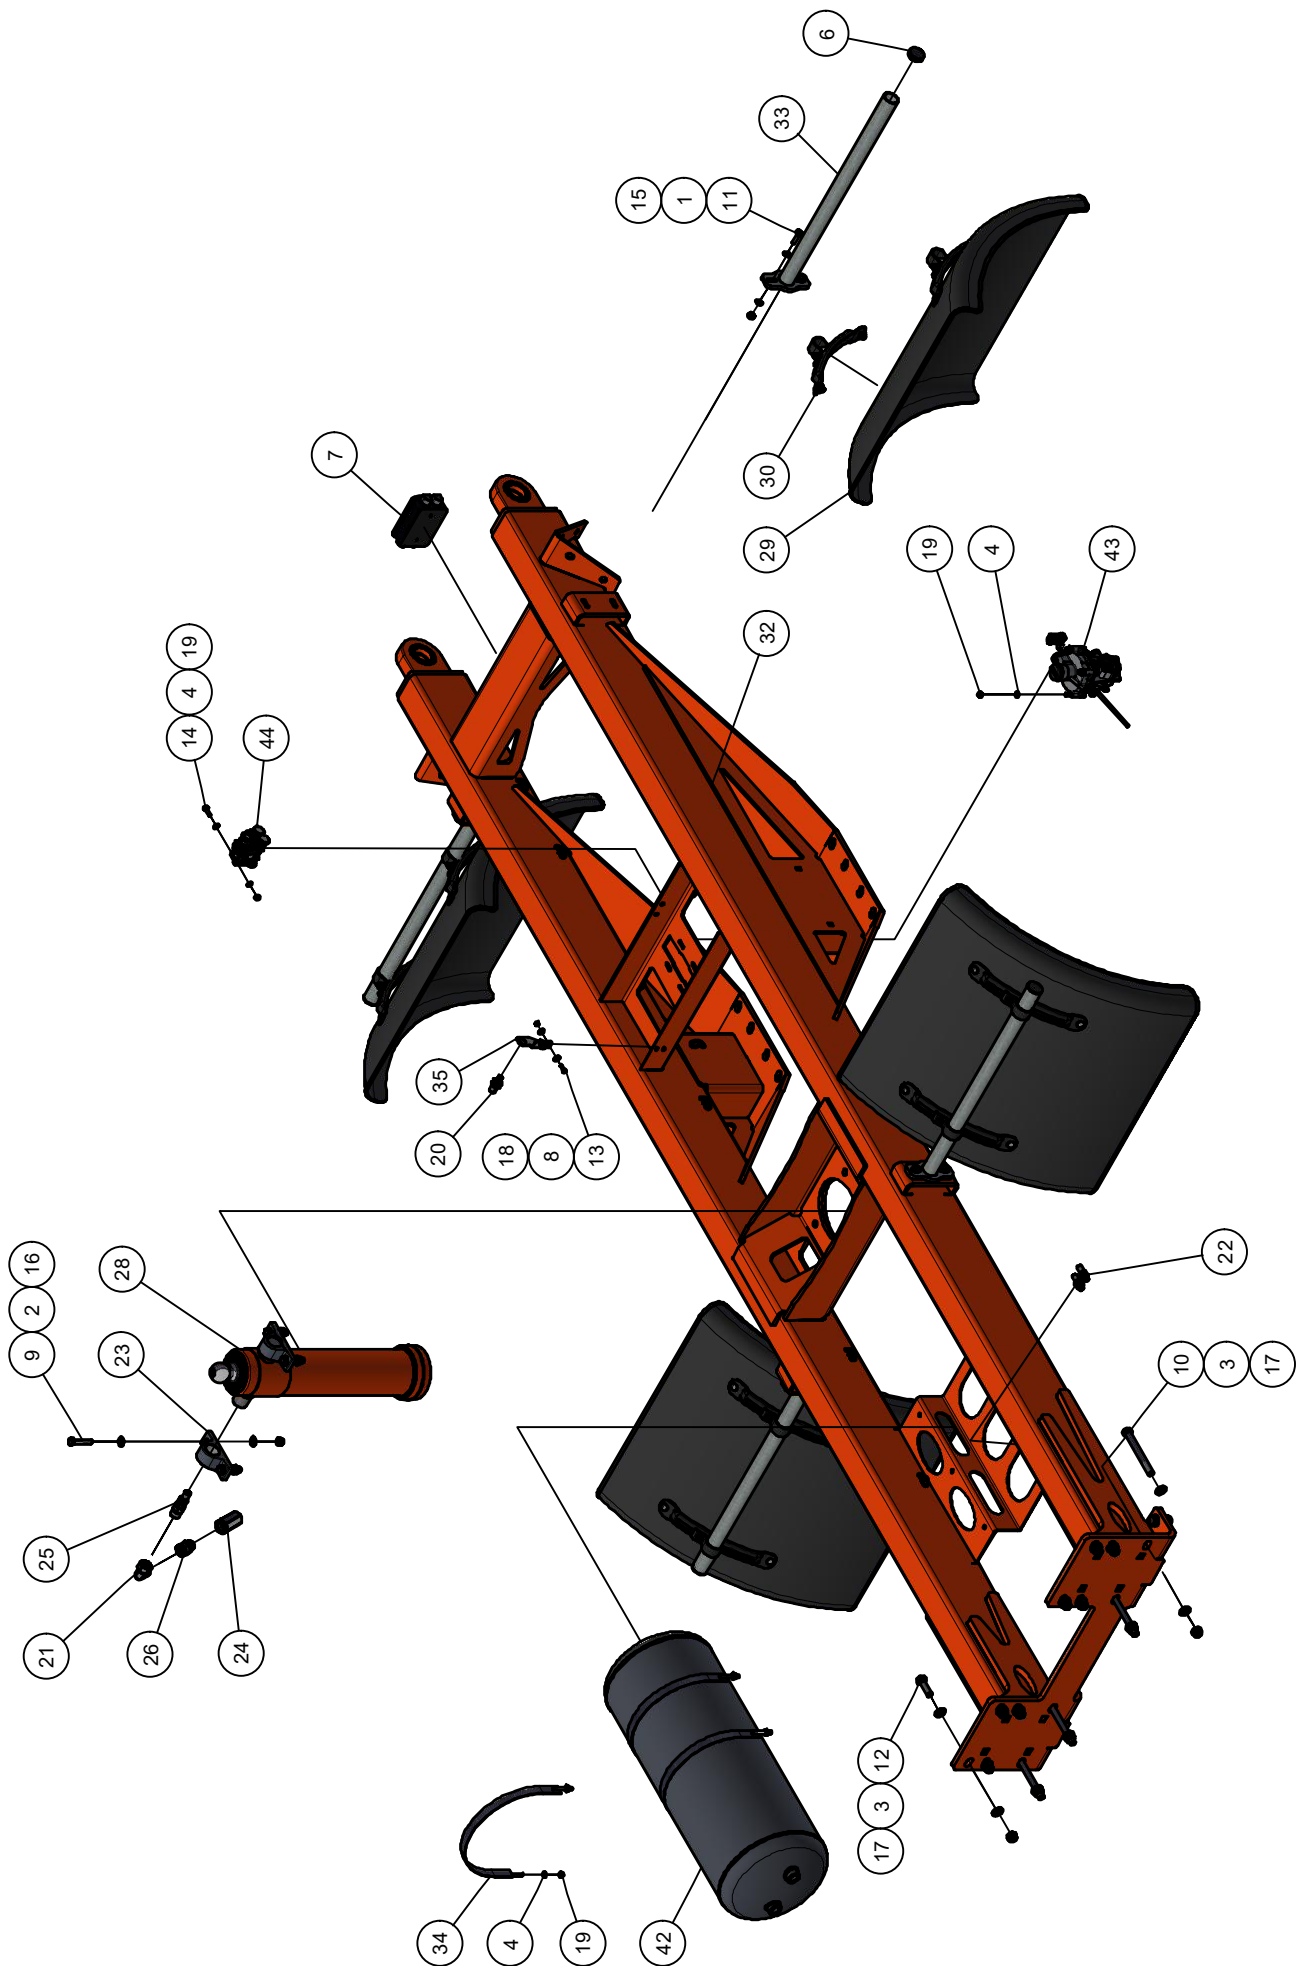

02.03. Achterframe F2118

02.03. Stuklijst Achterframe F2118

Stukn.	Artikelnummer	Omschrijving	Aant.	Opmerking
1	121179	Sluitring M10 DIN125A ELVZ	16	
2	121183	Sluitring M12 DIN125A ELVZ	8	
3	121187	Sluitring M16 DIN125A ELVZ	32	
4	121203	Sluitring M8 DIN125A ELVZ	14	
6	121602	Inslagdop	4	
7	122460	Verdeeldoos 32-polig	1	
8	122544	Carrosseriering M6 DIN9021A ELVZ	4	
9	122679	Bout M12x60	4	
10	122698	Bout M16x150	4	
11	122751	Bout M10x35 DIN933 ELVZ	8	
12	122797	Bout M16x50 DIN933 ELVZ	12	
13	122816	Bout M6x20 DIN933 ELVZ	2	
14	122830	Bout M8x25 DIN933 ELVZ	2	
15	122937	Moer M10ZB DIN985 ELVZ	8	
16	122940	Moer M12ZB DIN985 ELVZ	4	
17	122945	Moer M16ZB DIN985 ELVZ	16	
18	122965	Moer M6ZB DIN985 ELVZ	2	
19	122967	Moer M8ZB DIN985 ELVZ	12	
20	123122	Sensor	1	
21	123364	Koppeling	1	
22	123725	Koppeling	2	
23	125154	Scharniertap	2	
24	126781	Slangbreukbeveiliging	1	
25	126787	Inschroefkoppeling	1	
26	128135	Koppeling	1	
28	129050	Telescoopcilinder	1	
29	129051	Spatbord	4	
30	129052	Spatschermhouder Zwart	8	
32	432.02.020	Achterframe F2118	1	
33	432.02.023	Spatbord bevestiging	4	
34	432.02.024	Klembeugel luchtank	3	
35	432.02.025	Sensorsteun M18	1	
42	121506	Luchtketel 60ltr.	1	
43	128450	ALR mech. bediend	1	
44	129063	Wisselsnellosklep	1