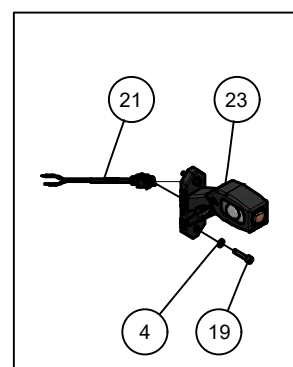

03.02 Laadbak F2118

Detail A

03.02 Stuklijst Laadbak F2118

Stukn.	Artikelnummer	Omschrijving	Aant.	Opmerking
1	121179	Sluitring M10 DIN125A ELVZ	55	
2	121183	Sluitring M12 DIN125A ELVZ	189	
3	121190	Sluitring M18 DIN125A ELVZ	12	
4	121201	Sluitring M5 DIN125A ELVZ	4	
5	121203	Sluitring M8 DIN125A ELVZ	8	
6	122034	Slotbout M10x20 DIN603 ELVZ kl.8.8	12	
7	122035	Slotbout M10x25 DIN603 ELVZ kl.8.8	191	
8	122036	Slotbout M10x30 DIN603 ELVZ kl.8.8	24	
9	122372	Verzonken inbusbout M8x20 DIN7991 E	8	
10	122748	Bout M10x25 DIN933 ELVZ	8	
11	122827	Bout M8x16 DIN933 ELVZ	8	
12	122937	Moer M10ZB DIN985 ELVZ	236	
13	122948	Moer M18ZB DIN985 ELVZ	12	
14	122967	Moer M8ZB DIN985 ELVZ	8	
15	124805	Wielkeg	2	
16	124806	Wielkeghouder	2	
17	125709	Inbusbout M18x60 DIN912 ELVZ	8	
18	125840	Bout M18x90	4	
19	126675	Inbusbout M5x25 DIN912 ELVZ	4	
20	126742	Reflector oranje	4	
21	128019	Valve plug female 2-polig 5m	2	
22	129310	Markeringslamp liggend LED rechts	1	
23	129311	Markeringslamp liggend LED links	1	
24	200.50.130	Oplegpen 50x130	2	
25	339.01.054	Brugstuk oplegpen ø50	4	
26	432.02.007	Vulplaat HDPE-Faunus	2	
27	432.03.030	Bakbodem Faunus F2118	1	
28	432.03.031	Zijwand linksonder F2118	1	
29	432.03.032	Zijwand rechtsonder F2118	1	
30	432.03.033	Zijwand linksboven F2118	1	
31	432.03.034	Zijwand rechtsboven F2118	1	
32	432.03.035	Dakplaat F2118	2	
33	432.03.036	Dakplaat midden F2118	2	
34	432.03.037	Zijrong	4	
35	432.03.038	Koppeldakrong	3	
36	432.03.039	Voorplaat F2118	1	
37	432.03.040	Dakrong	2	
38	432.03.049	Zijrong achter	2