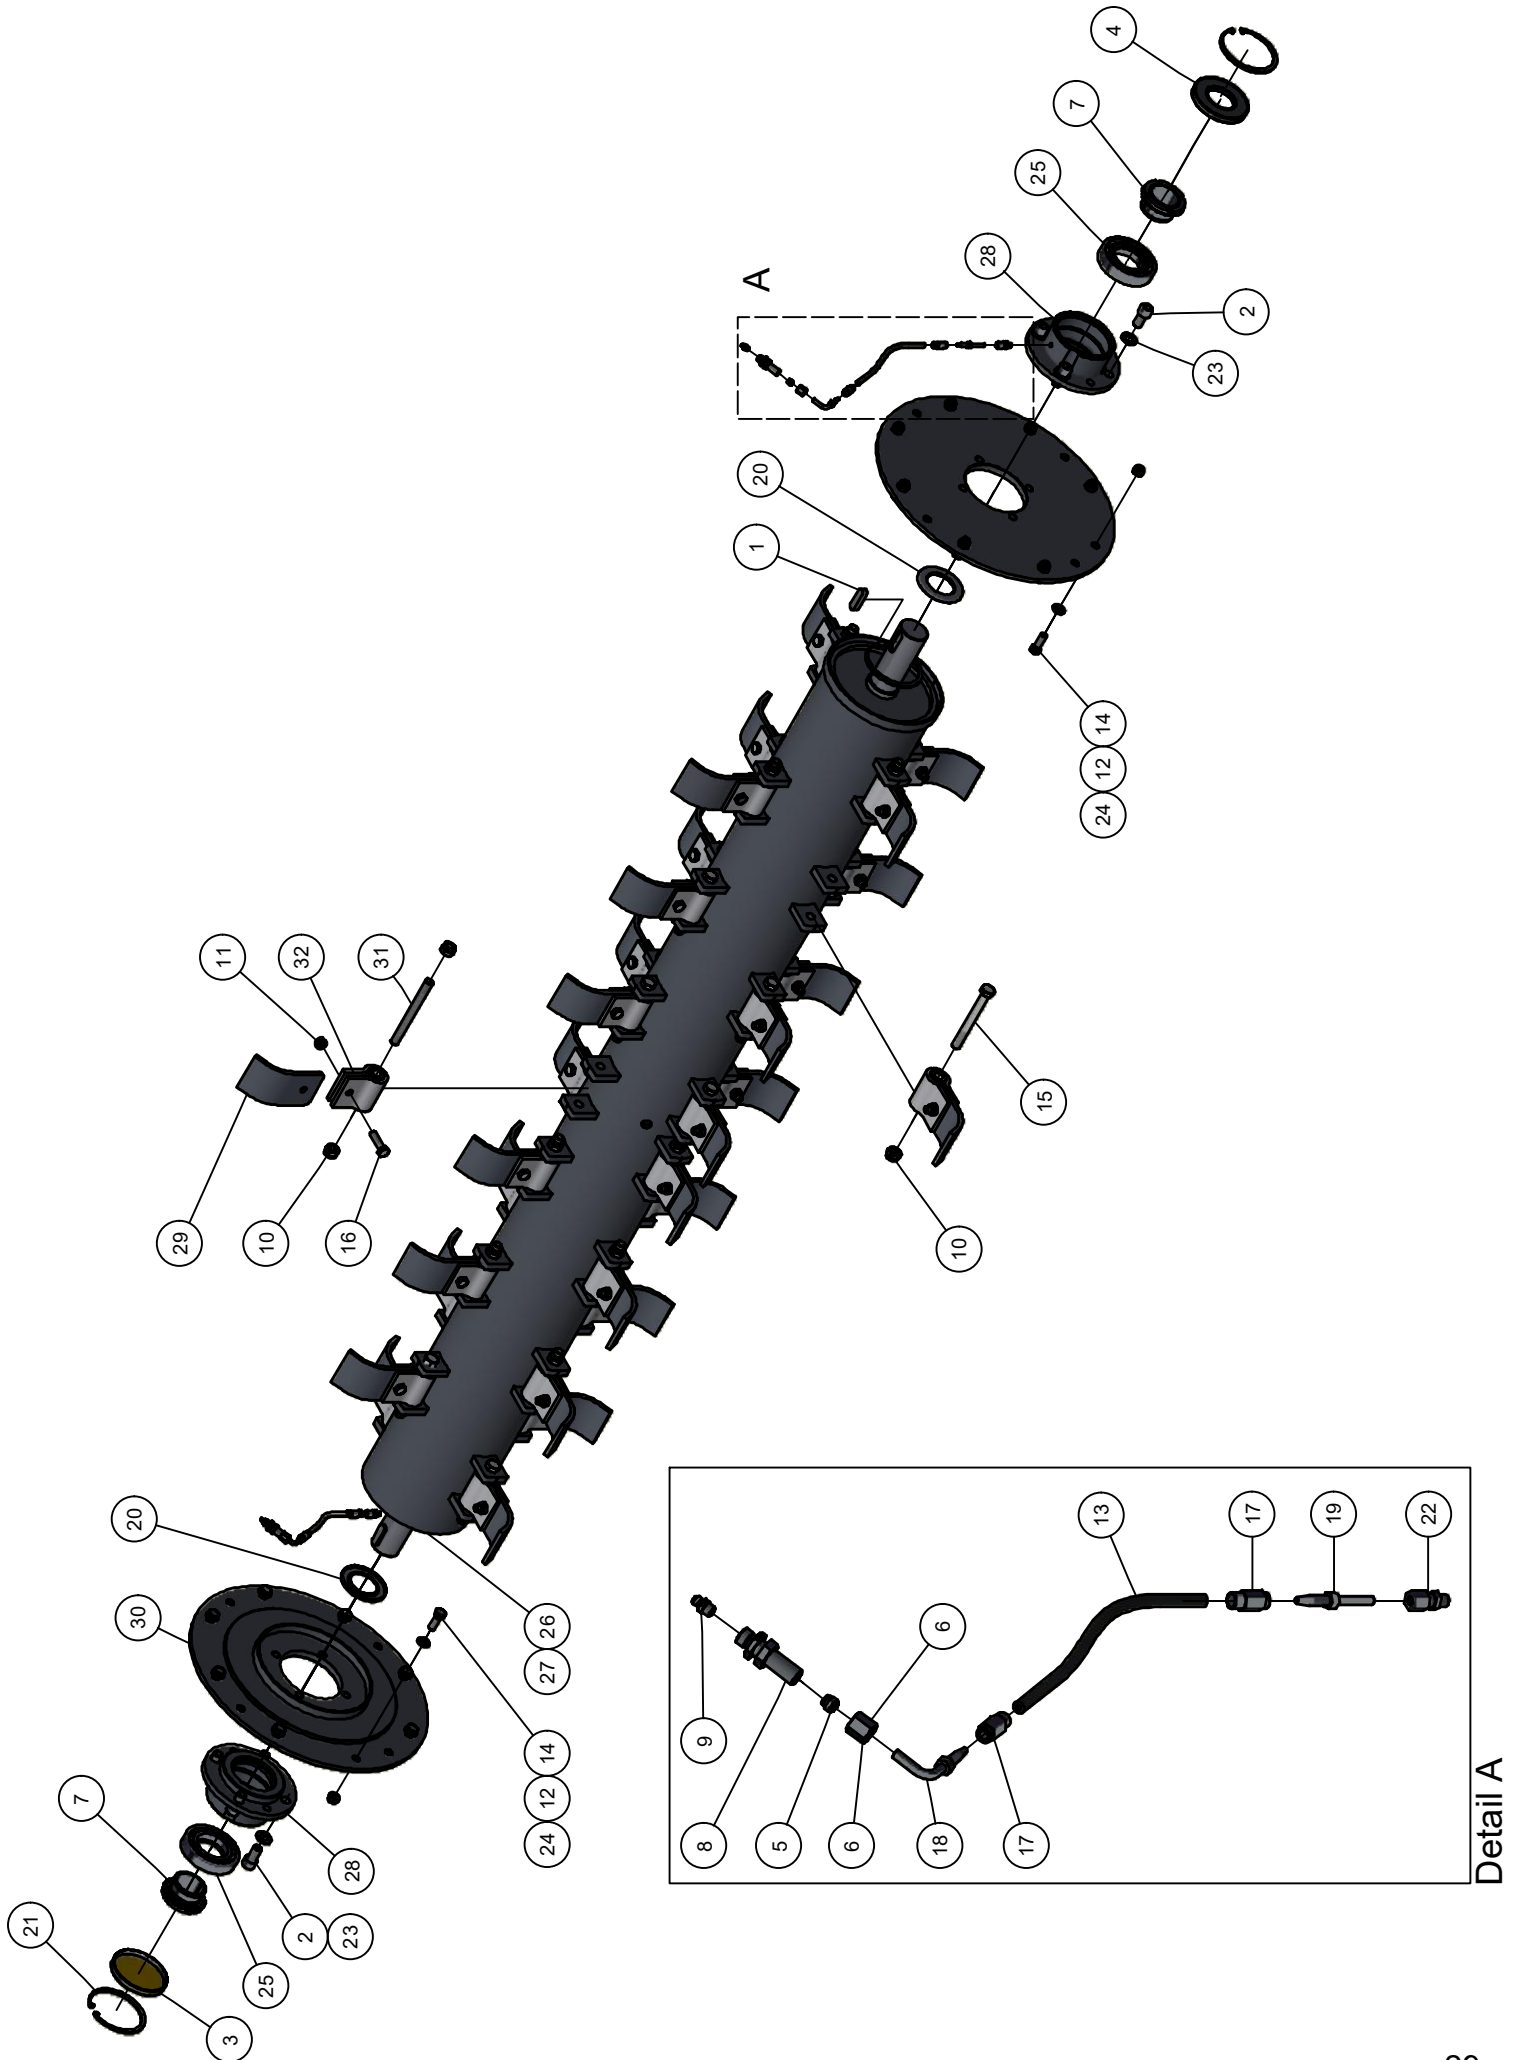

04.01. Rotor maaiunit

04.01. Stuklijst rotor maaiunit

Stukn.	Artikelnummer	Omschrijving	Aant.	Opmerking
1	129332	Inlegspie	2	
2	128283	Inbusbout M16x30 DIN912 kl.12.9 ELVZ	8	
3	128277	Afdichtkap	1	
4	128276	Keerring	1	
5	124592	Snijring	2	
6	124131	Wartelmoer	2	
7	123753	Klembus	2	
8	123724	Koppeling	2	
9	123688	Vetnippel	2	
10	122945	Moer M16ZB DIN985 ELVZ	27	
11	122940	Moer M12ZB DIN985 ELVZ	26	
12	122940	Moer M12ZB DIN985 ELVZ	16	
13	122935	Vetslang ø8,6x4,0mm	(2)	L=210mm
14	122768	Bout M12x35 DIN933 ELVZ	16	
15	122697	Bout M16x140 DIN931 Zwart kl. 10.9	25	
16	122674	Bout DIN931 M12x45 Zwart kl. 12.9	26	
17	122453	Pilaarhuis	4	
18	122452	Pilaar 90°	2	
19	122451	Pilaar	2	
20	121969	Keerring	2	
21	121852	Seegerring huis	3	
22	121626	Koppeling	2	
23	121187	Sluistring M16 DIN125A ELVZ	8	
24	121183	Sluistring M12 DIN125A ELVZ	17	
25	121173	Zelfinstellend kogellager	2	
26	451.SS.101	Klepelas F2118 compl. gebal.	(1)	Gebalanceerd incl. klepels
27	451.03.020	Klepel rotoras Faunus F2118	1	
28	451.03.010	Lagerhuis Faunus	2	
29	451.03.003	Klepelmes Hardox Faunus L=155mm	26	
30	451.03.002	Lagerplaat maaiunit Faunus	2	
31	450.03.004	Klepelpen M16 L=160mm	1	
32	450.03.002	Klepelhouder	26