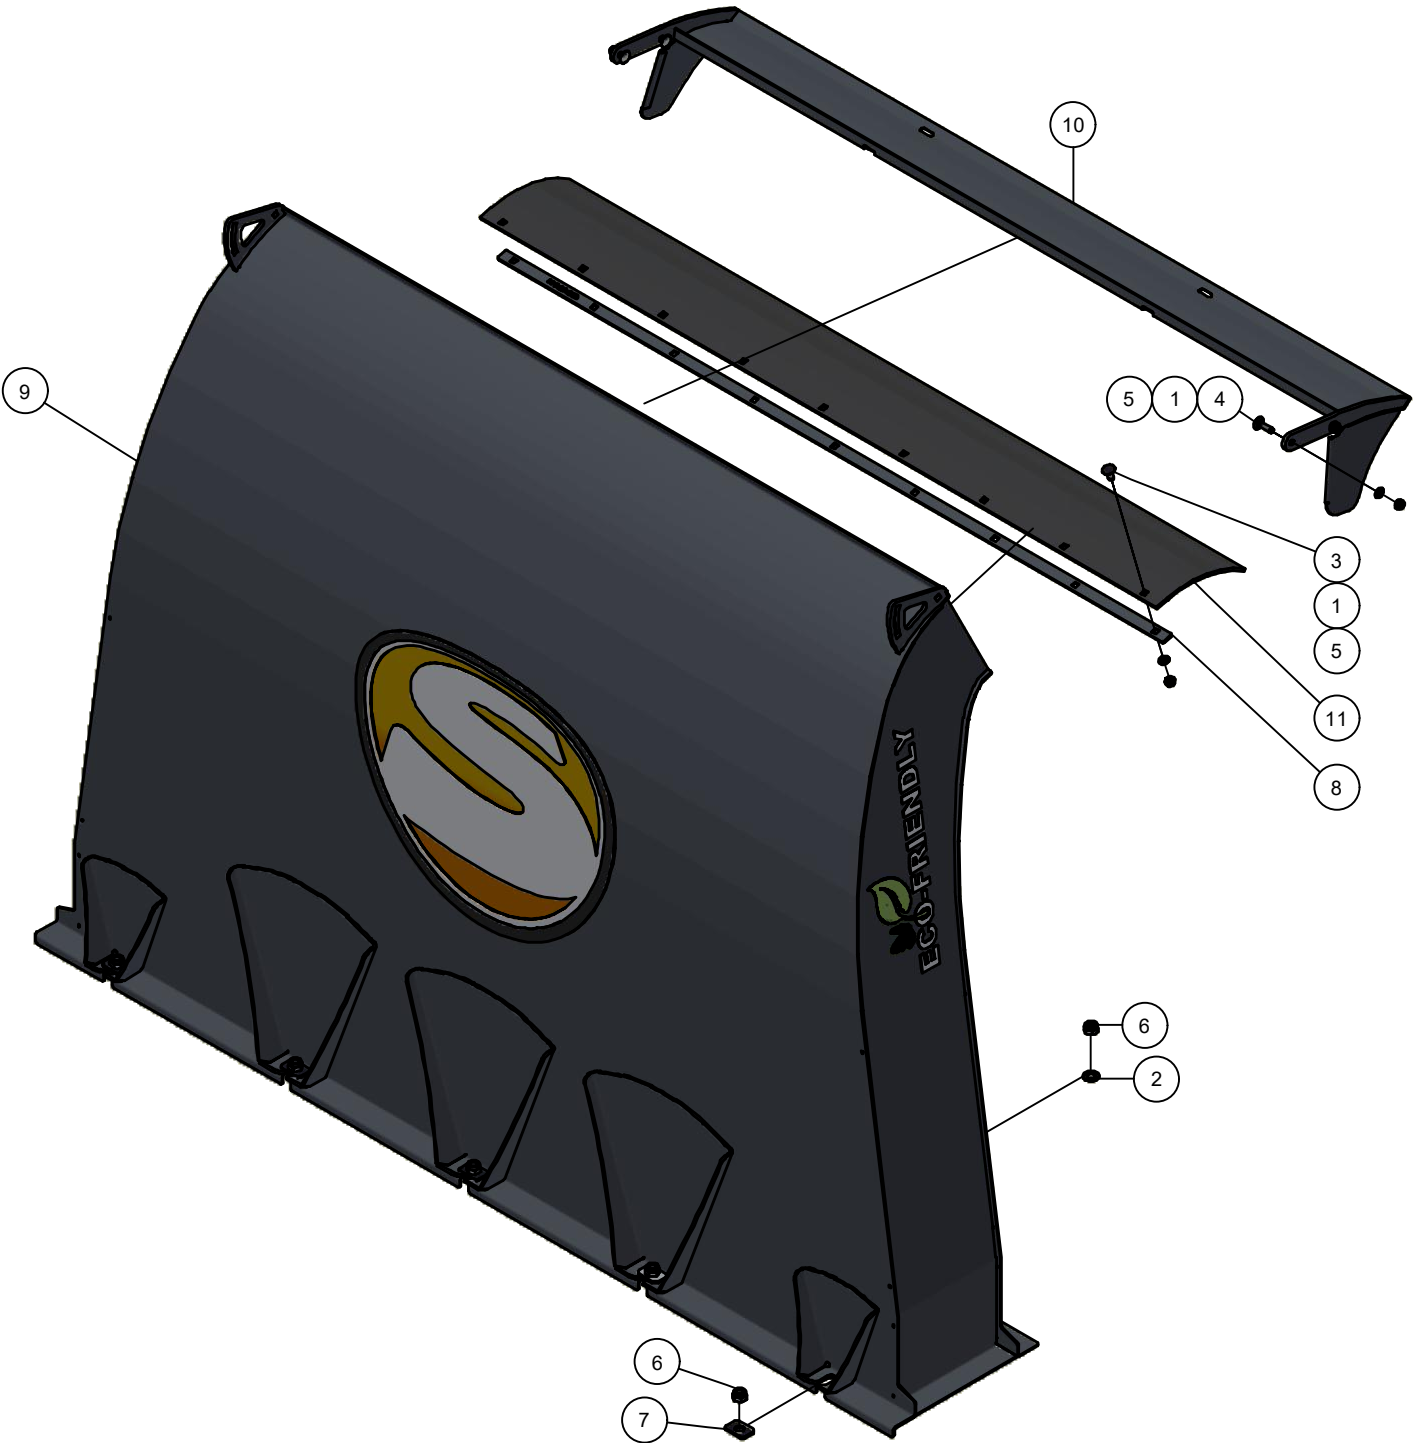

04.04. Stuklijst blaaspijp

Stukn.	Artikelnummer	Omschrijving	Aant.	Opmerking
1	121179	Sluitring M10 DIN125A ELVZ	8	
2	121187	Sluitring M16 DIN125A ELVZ	5	
3	122035	Slotbout M10x25 DIN603 ELVZ kl.8.8	9	
4	122037	Slotbout M10x35 DIN603 ELVZ kl.8.8	4	
5	122937	Moer M10ZB DIN985 ELVZ	4	
6	122945	Moer M16ZB DIN985 ELVZ	10	
7	450.02.009	Borgplaat uuitwerppijp	5	
8	450.02.011	Contrastrip blaaspijp F2118	1	
9	451.02.020	Uitwerppijp Faunus F2118	1	
10	451.02.021	Richtklep Blaaspijp F2118	1	
11	451.02.023	Morsrubber blaaspijp	1