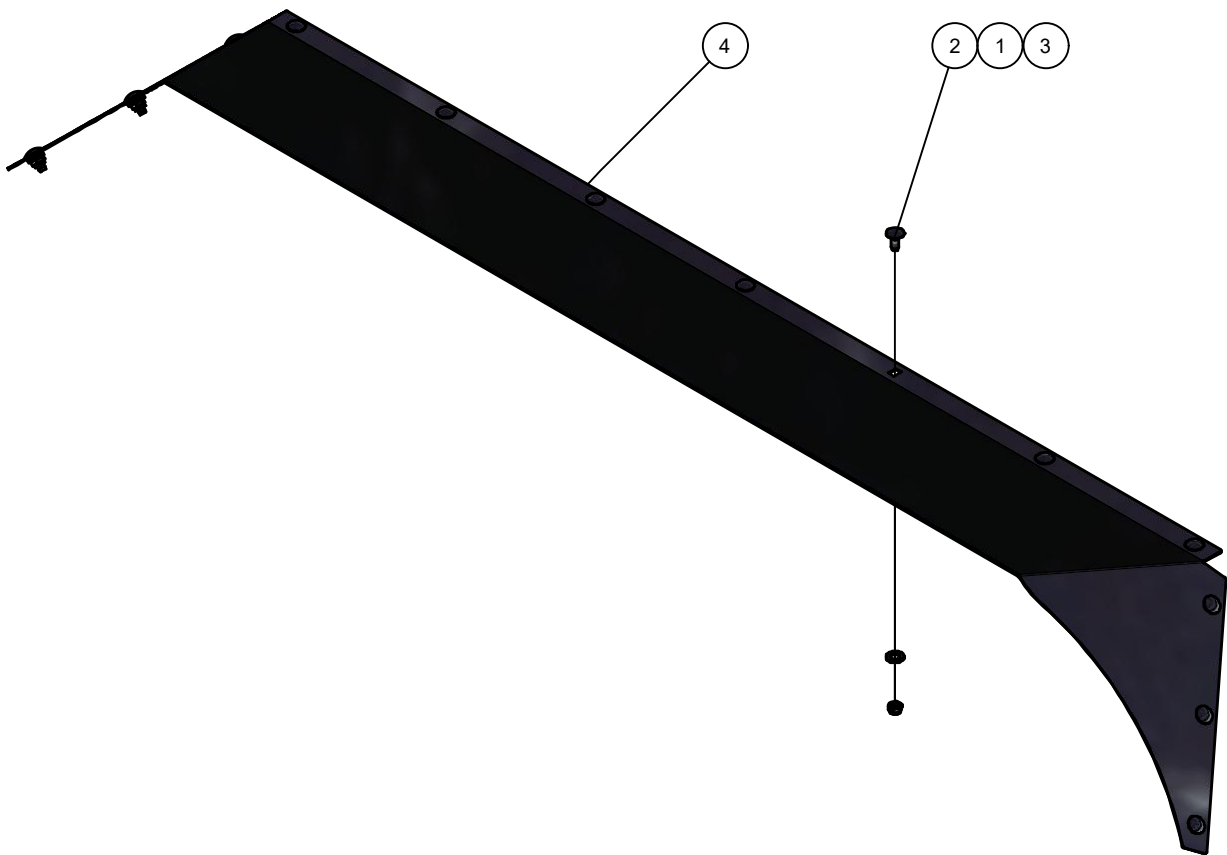

03.06. Stuklijst Frontspoiler

Stukn.	Artikelnummer	Omschrijving	Aant.	Opmerking
1	121183	Sluitring M12 DIN125A ELVZ	13	
2	122035	Slotbout M10x25 DIN603 ELVZ kl.8.8	13	
3	122937	Moer M10ZB DIN985 ELVZ	13	
4	432.03.047	Front spoiler F2118	1