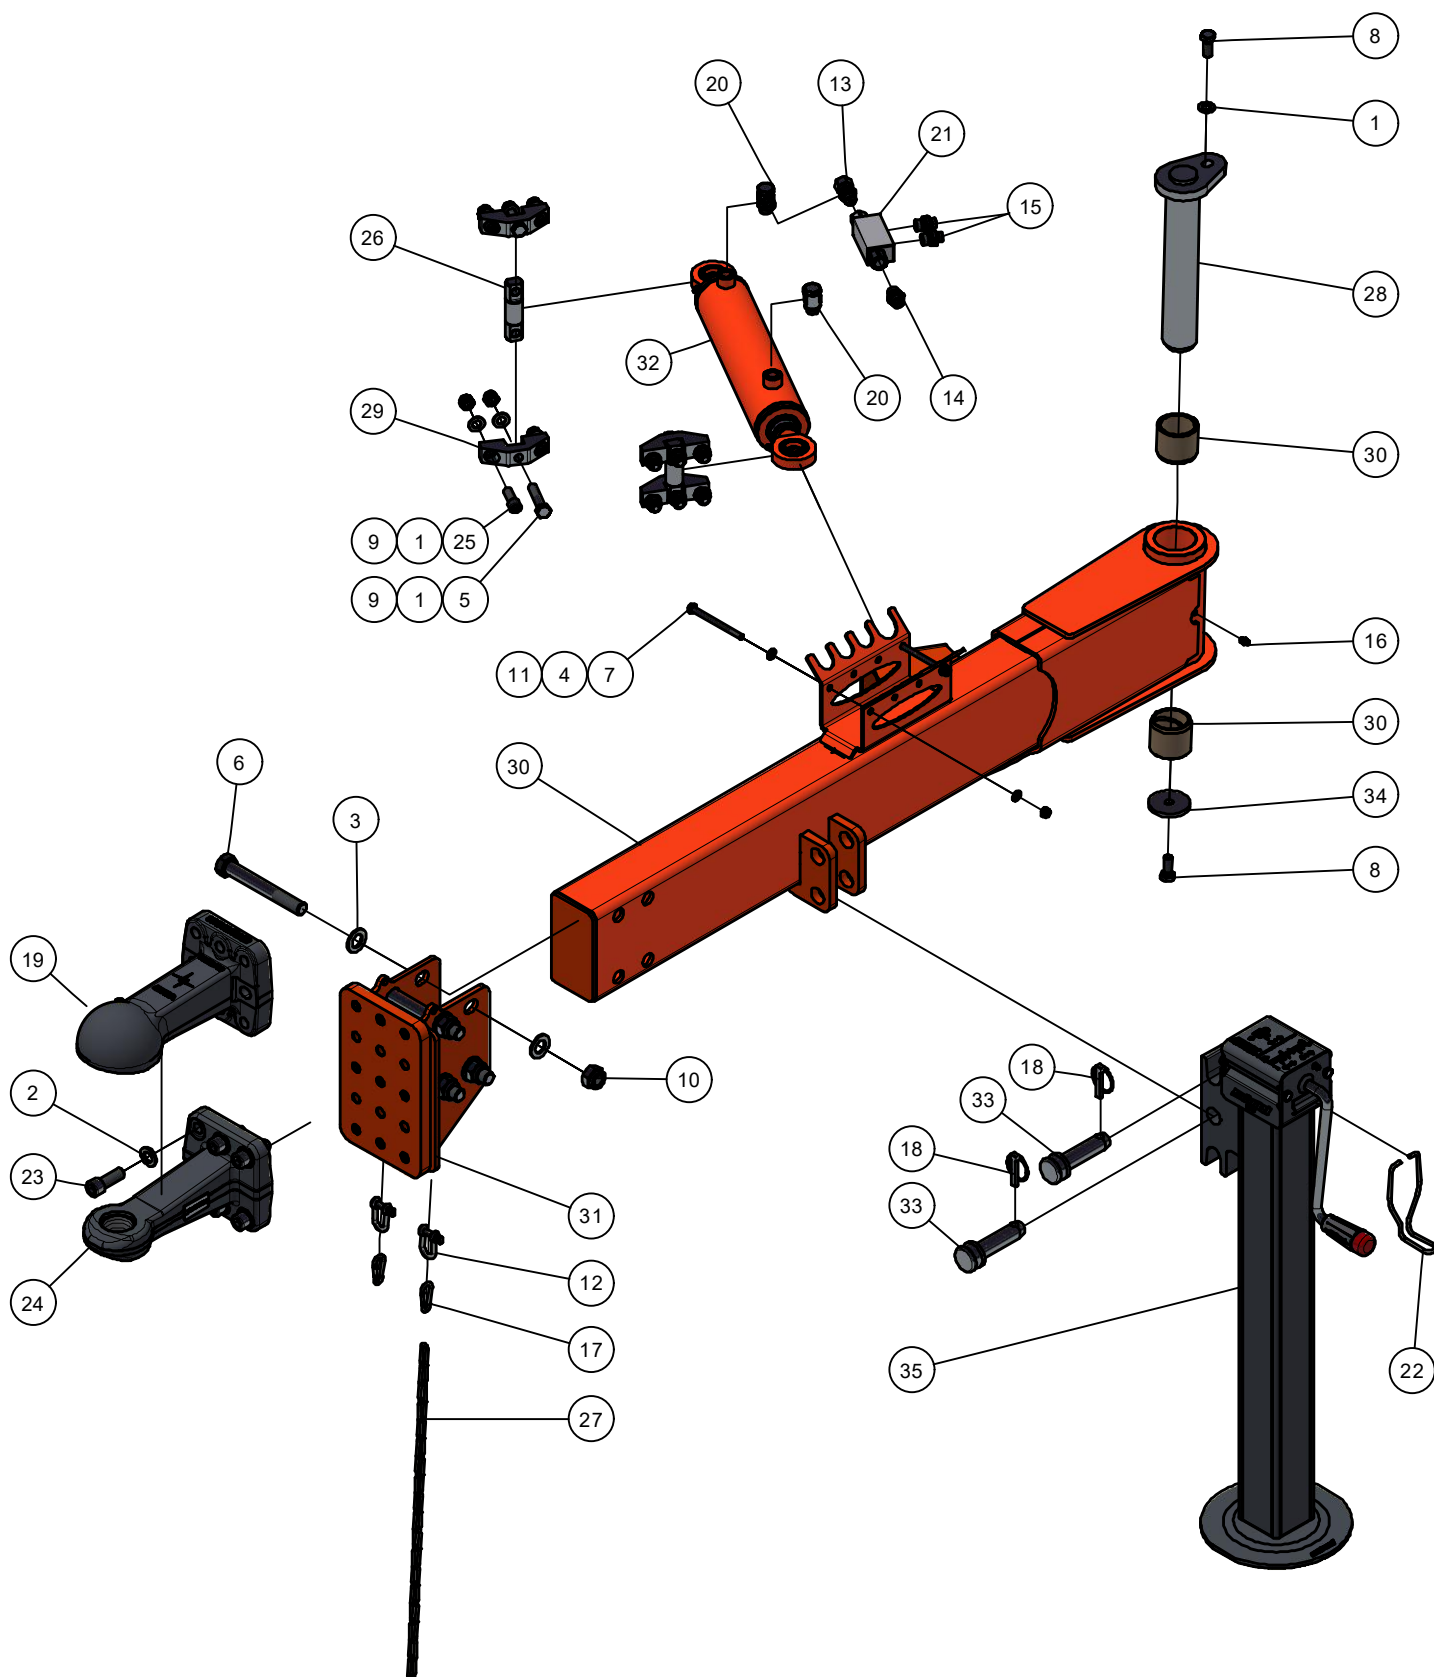

01. Dissel

01. Stuklijst dissel

Stukn.	Artikelnummer	Omschrijving	Aant.	Opmerking
1	121183	Sluitring M12 DIN125A ELVZ	13	
2	121187	Sluitring M16 DIN125A ELVZ	6	8x bij gebruik 124753
3	121191	Sluitring M20 DIN125A ELVZ	8	
4	121203	Sluitring M8 DIN125A ELVZ	4	
5	122679	Bout M12x60	4	
6	122722	Bout M20x150	4	
7	122740	Bout M8x100 DIN931 ELVZ	2	
8	122765	Bout M12x30 DIN933 ELVZ	2	
9	122940	Moer M12ZB DIN985 ELVZ	12	
10	122950	Moer M20ZB DIN985 ELVZ	4	
11	122967	Moer M8ZB DIN985 ELVZ	2	
12	123301	D-Sluiting	2	
13	123317	Koppeling	1	
14	123614	Koppeling	1	
15	123639	Koppeling	2	
16	123688	Vetnippel	1	
17	123929	Karabijnhaak 5mm	2	
18	124097	Borgclip 10mm	2	
19	124753	Kogelflenstrekoog	1	Optie
20	124787	Koppeling	2	
21	125245	Gestuurde terugslagklep	1	
22	128252	Borging steunpootslinger	1	
23	128263	Inbusbout M16x45 ELVZ kl.10.9	6	8x bij gebruik 124753
24	128264	Trekoog ø40 haaks	1	Standaard
25	128872	Inbusbout M12x35	8	
26	200.25.100	Oplegpen 25x100	2	
27	411.01.020	Ketting 18 schakels	1	
28	432.01.002	Disselpen Faunus	1	
29	432.01.004	Brugstuk oplegpen ø25	4	
30	432.01.010	Dissel Faunus F2118	1	
31	432.01.011	Trekhaak adapter	1	
32	432.05.002	Disselcilinder D40/70-225	1	Afdichtset: 123277
33	440.01.012	Pen ø25mm L=92mm	2	
34	440.03.013	Borgring ø61xø13x6	1	
35	442.01.016	Steunpoot 2-speed Panda/Faunus	1