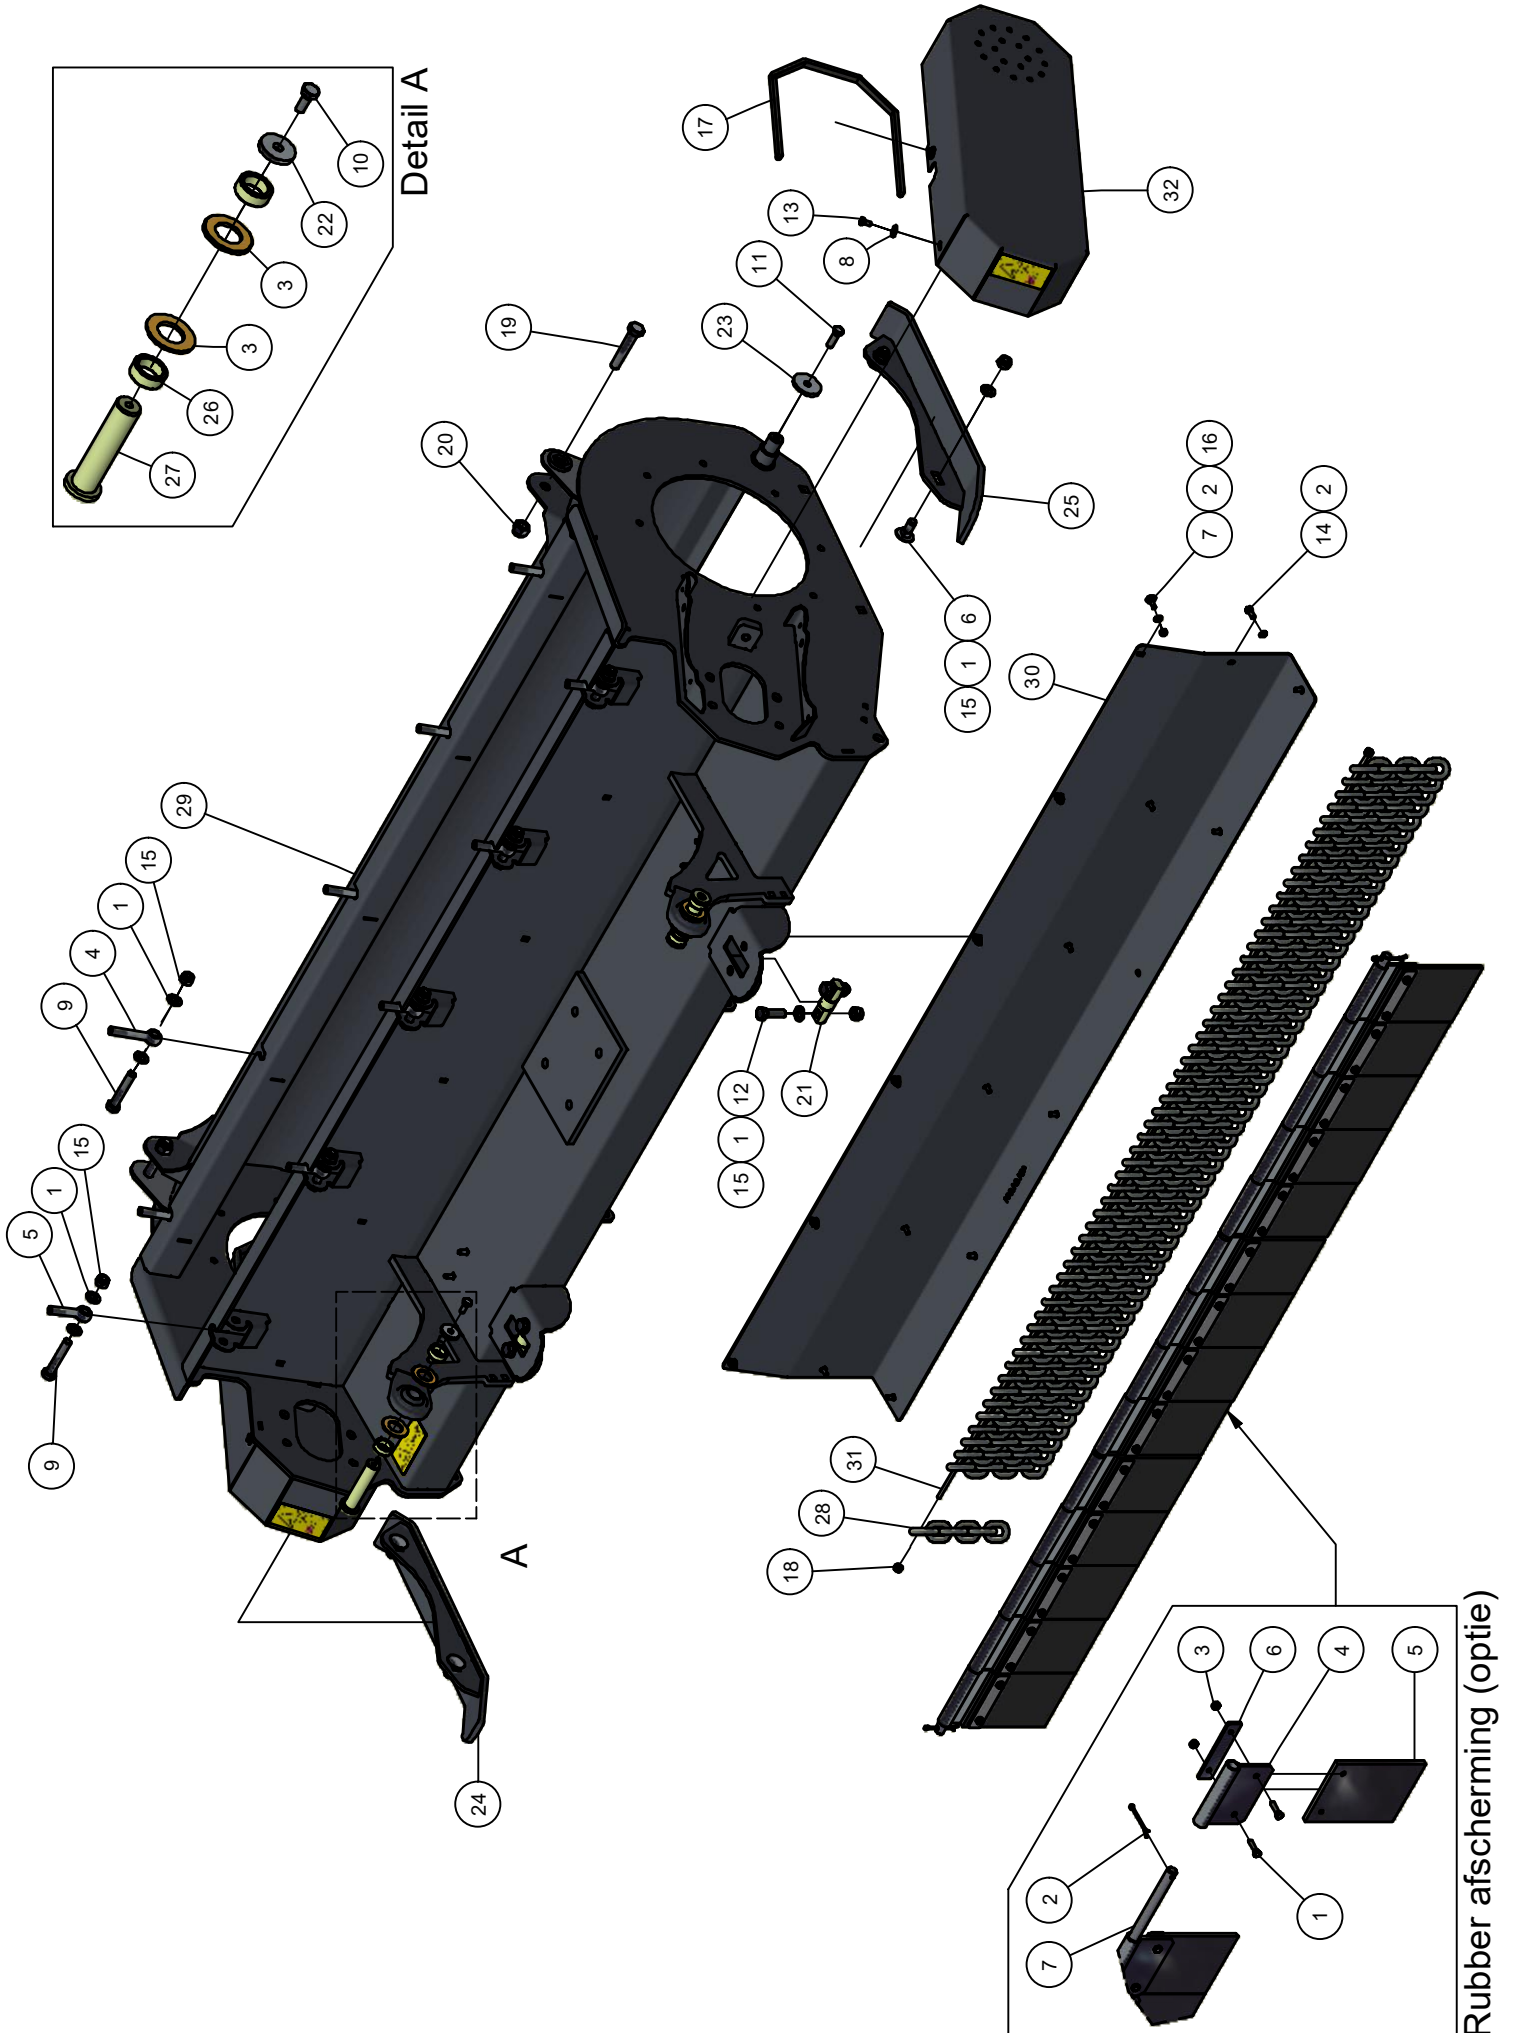

04. Maaiunit

04. Stuklijst maaiunit

Stukn.	Artikelnummer	Omschrijving	Aant.	Opmerking
1	121187	Sluitring M16 DIN125A ELVZ	28	
2	121203	Sluitring M8 DIN125A ELVZ	17	
3	121213	Sluitring M30 DIN125B Messing	4	
4	121675	Oogbout M16x100 DIN444 ELVZ	5	
5	121678	Oogbout M16x80 DIN444 ELVZ	5	
6	122052	Slotbout M16x40 DIN603 ELVZ KL8.8	4	
7	122064	Slotbout M8x25 DIN603 Elvz 8.8	10	
8	122545	Carrosseriering M8 DIN9021A ELVZ	8	
9	122712	Bout M16x90 DIN931 ELVZ	10	
10	122748	Bout M10x25 DIN933 ELVZ	2	
11	122769	Bout M12x40 DIN933 ELVZ	2	
12	122797	Bout M16x50 DIN933 ELVZ	4	
13	122827	Bout M8x16 DIN933 ELVZ	8	
14	122828	Bout M8x20 DIN933 ELVZ	11	
15	122945	Moer M16ZB DIN985 ELVZ	18	
16	122967	Moer M8ZB DIN985 ELVZ	6	
17	123165	Hoekrubber	2	L=850mm
18	128117	Stelring 8x16x8 DIN705	2	
19	129177	Bout 3/4"x4"	2	
20	129178	Moer 3/4" ZB	2	
21	200.30.100	Oplegpen 30x100	2	
22	411.01.013	Sluitring ø40xø11x6mm	2	
23	440.03.013	Borgring ø61xø13x6	2	
24	450.01.006	Glijlof rechts	1	
25	450.01.007	Glijlof links	1	
26	450.01.011	Afstandbus ø38/ø28.5 L=15mm	4	
27	450.01.014	Pen ø28mm L=118mm	2	
28	451.01.029	Kettingafscherming	57	
29	451.01.040	Maaiunit F2118	1	
30	451.01.041	Slijtplaat maaiunit F2118	1	
31	451.01.042	Rondstaal RVS Ø8mm L=2166mm	1	
32	451.05.015	Schermkap Maaiunit F2118	2	

Rubber afscherming (optie)

Stukn.	Artikelnummer	Omschrijving	Aant.	Opmerking
1	122831	Bout M8x30 DIN933 ELVZ	28	
2	122881	Splitpen	2	
3	122967	Moer M8ZB DIN985 ELVZ	28	
4	450.01.015	Bevestiging rubber B=150mm	14	
5	450.01.016	Rubber afschermplaat	14	
6	450.01.017	Tegenstrip bevest.	14	
7	451.01.044	Bevestigingsas	1