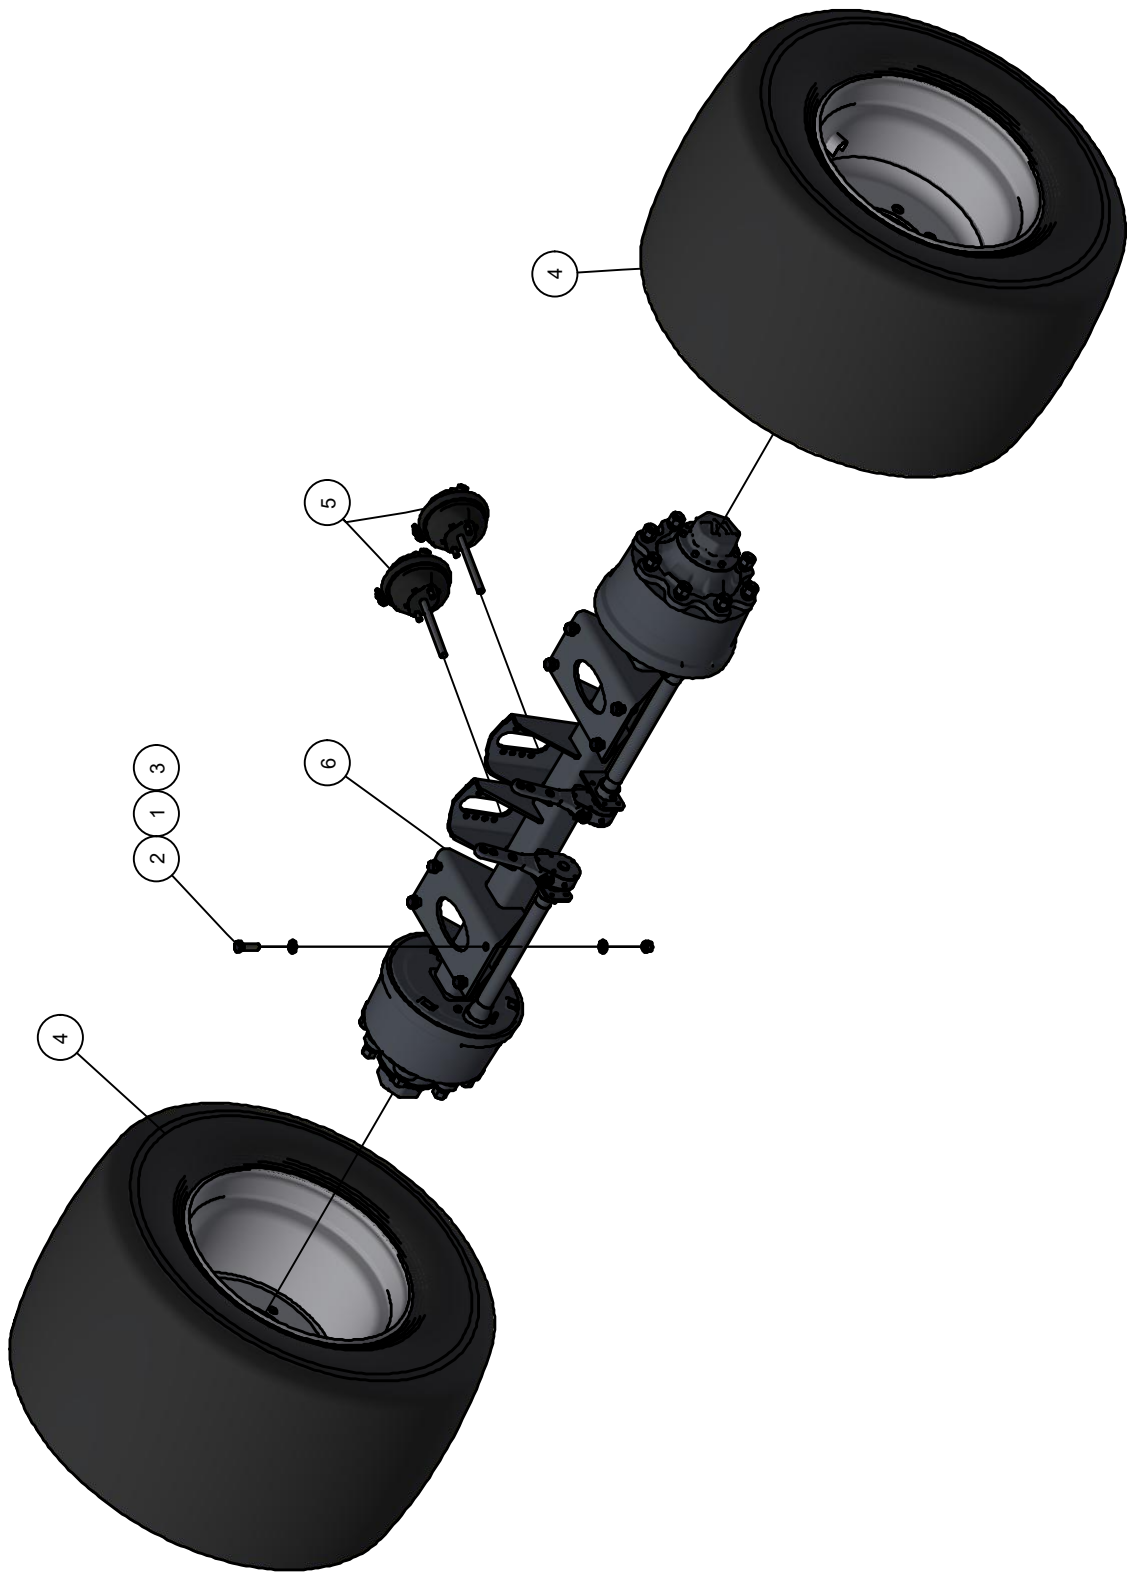

05.01. Stuklijst Enkelas F2114

Stukn.	Artikelnummer	Omschrijving	Aant.	Opmerking
1	121187	Sluistring M16 DIN125A ELVZ	16	
2	122797	Bout M16x50 DIN933 ELVZ	8	
3	122945	Moer M16ZB DIN985 ELVZ	8	
4	125956	Band-wiel combinatie BKT620/40 R22.5	2	
5	129354	Membraancilinder	2	
6	432.04.013	Geremde wielas F2114	1	Zie bijlage in deze PDF