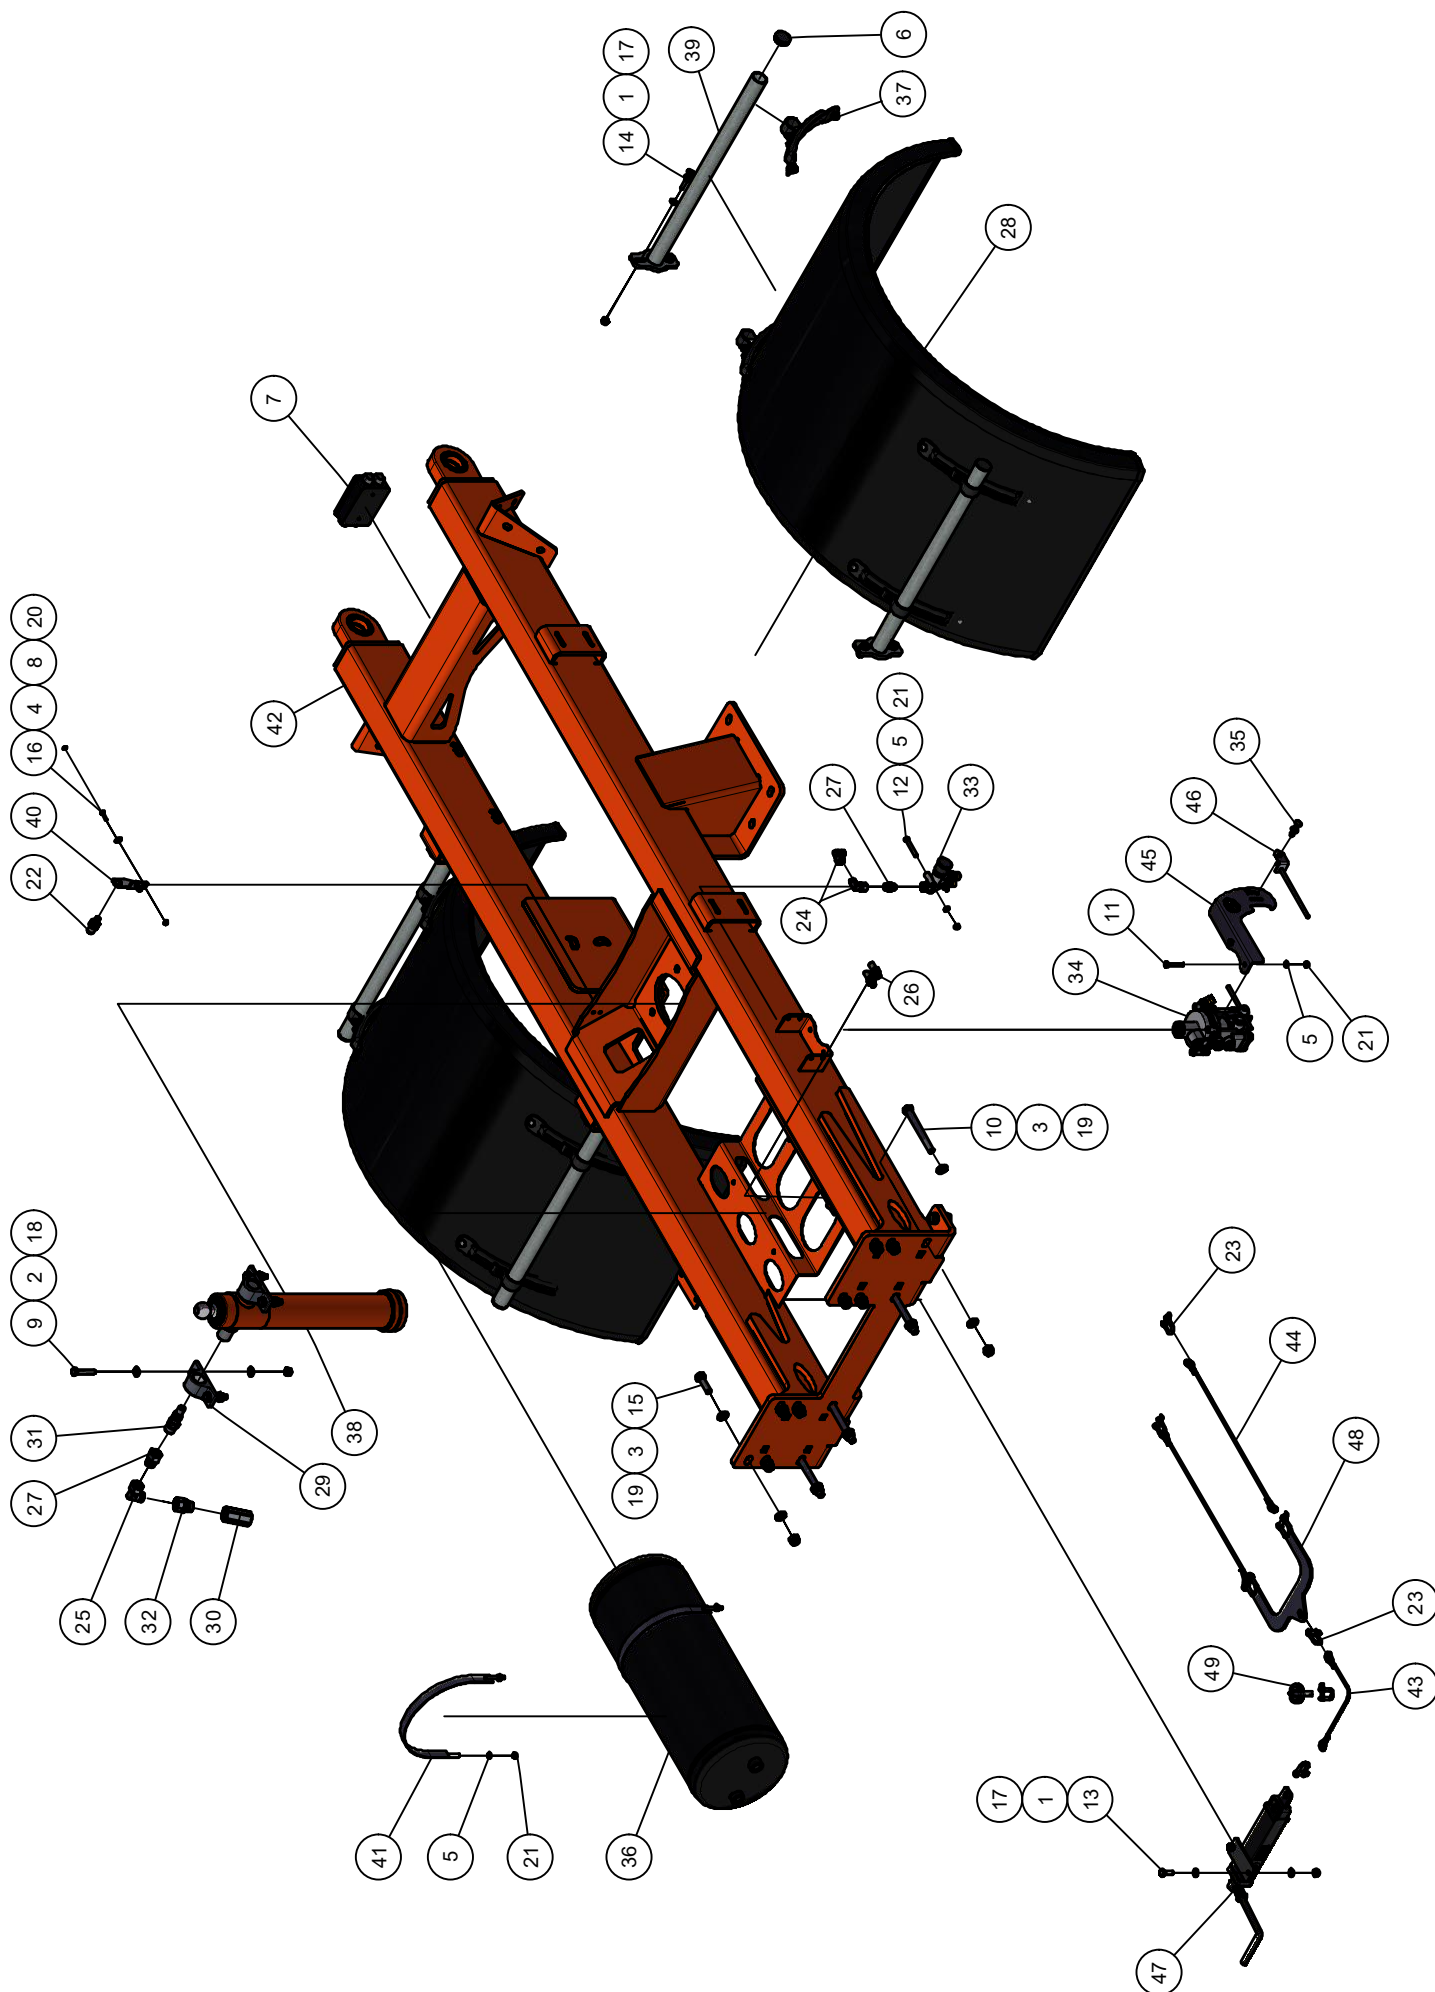

02.02. Achterframe F2114

02.02. Stuklijst achterframe F2114

Stukn.	Artikelnummer	Omschrijving	Aant.	Opmerking
1	121179	Sluitring M10 DIN125A ELVZ	20	
2	121183	Sluitring M12 DIN125A ELVZ	8	
3	121187	Sluitring M16 DIN125A ELVZ	32	
4	121202	Sluitring M6 DIN125A ELVZ	2	
5	121203	Sluitring M8 DIN125A ELVZ	10	
6	121602	Inslagdop	4	
7	122460	Verdeeldoos 32-polig	1	
8	122544	Carrosseriering M6 DIN9021A ELVZ	2	
9	122679	Bout M12x60	4	
10	122698	Bout M16x150	4	
11	122742	Bout M8x50 DIN931 ELVZ	4	
12	122744	Bout M8x60 DIN931 ELVZ	2	
13	122749	Bout M10x30 DIN933 ELVZ	2	
14	122751	Bout M10x35 DIN933 ELVZ	8	
15	122797	Bout M16x50 DIN933 ELVZ	12	
16	122818	Bout M6x25 DIN933 ELVZ	2	
17	122937	Moer M10ZB DIN985 ELVZ	10	
18	122940	Moer M12ZB DIN985 ELVZ	4	
19	122945	Moer M16ZB DIN985 ELVZ	16	
20	122965	Moer M6ZB DIN985 ELVZ	2	
21	122967	Moer M8ZB DIN985 ELVZ	10	
22	123122	Sensor	1	
23	123301	D-Sluiting	5	
24	123362	Koppeling	2	
25	123364	Koppeling	1	
26	123725	Koppeling	2	
27	123980	Koppeling	1	
28	124471	Spatbord	2	
29	125153	Scharniertap	2	
30	126781	Slangbreukbeveiliging	1	
31	126787	Inschroefkoppeling	1	
32	128135	Koppeling	1	
33	128306	Losklep	1	
34	128307	Aanhangwagen remklep & ALR	1	
35	128324	Indexbout M10x50	1	
36	128325	Luchtketel 40ltr.	1	
37	129052	Spatschermerhouder Zwart	8	
38	129353	Telescoopcilinder	1	
39	432.02.023	Spatbord bevestiging	4	
40	432.02.025	Sensorsteun M18	1	
41	432.02.026	Klembeugel lucht tank F2114	2	
42	432.02.030	Achterframe F2114	1	
43	432.04.003	Handremkabel ø6mm incl. katrol ø40	1	
44	432.04.004	Handremkabel ø6mm	2	
45	432.04.006	Steun ALR verstelling	1	
46	432.04.007	Hevel ALR verstelling	1	
47	442.04.013	Handremspil	1	
48	442.04.018	Evenaar	1	
49	442.04.020	Katrol ø50mm	1