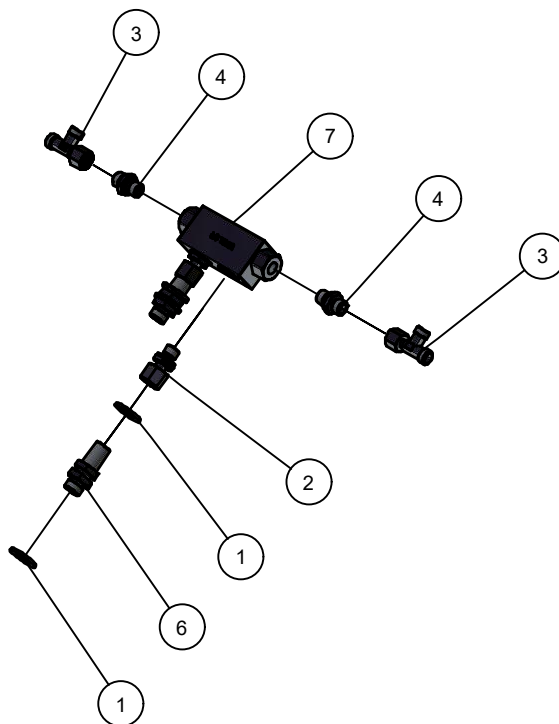

03.03. Achterklep

03.03. Stuklijst achterklep

Stukn.	Artikelnummer	Omschrijving	Aant.	Opmerking
1	121183	Sluitring M12 DIN125A ELVZ	16	
2	121202	Sluitring M6 DIN125A ELVZ	12	
3	122004	Kabelset	1	
4	122034	Slotbout M10x20 DIN603 ELVZ kl.8.8	8	
5	122035	Slotbout M10x25 DIN603 ELVZ kl.8.8	4	
6	122036	Slotbout M10x30 DIN603 ELVZ kl.8.8	4	
7	122054	Slotbout M6x16 DIN603 ELVZ kl.8.8	7	
8	122059	Slotbout M6x50	5	
9	122517	Stekker 7-polig	1	
10	122536	Carrosseriering M10 DIN9021A ELVZ	10	
11	122748	Bout M10x25 DIN933 ELVZ	10	
12	122860	Moer M24 DIN934 ELVZ	2	
13	122937	Moer M10ZB DIN985 ELVZ	16	
14	122965	Moer M6ZB DIN985 ELVZ	12	
15	125164	Topstangspindel	2	
16	125370	Sticker gevarendriehoek	1	
17	125514	Verzonken inbusbout M10x25 DIN7991	2	
18	126125	Inslagdop	4	
19	126279	Kentekenplaatverlichting	2	
20	128019	Valve plug female 2-polig 5m	2	
21	128129	Inslagdop	2	
22	128131	Kentekenplaathouder set 2 stuks	1	
23	129007	Spindel M30x3	2	
24	129054	Vetnippel lang	2	
25	129055	Trillingsdemper	2	
26	129057	Vastzetmoer	2	
27	200.05.002	Achterlamp LED rechts	2	
28	326.04.019	Sluitring Ø40xØ11x6 verz. gat	2	
29	432.03.041	Achterklep bak F2118	1	
30	432.03.042	Bovenklep Faunus F2118	1	
31	432.03.043	Lichtbak F2118	1	
32	432.03.044	Klepbediening F2118	2	
33	432.03.045	Pen Ø20 klepbediening	4	
34	440.03.073	Stuurstang klep Panda	2	

03.04. Stuklijst mechanische klepbediening

Stukn.	Artikelnummer	Omschrijving	Aant.	Opmerking
1	121187	Sluitring M16 DIN125A ELVZ	16	
2	121193	Sluitring M24 DIN125A ELVZ	4	
3	122729	Bout M24x100	2	
4	122796	Bout M16x45 DIN933 ELVZ	8	
5	122945	Moer M16ZB DIN985 ELVZ	8	
6	122954	Moer M24ZB	2	
7	129053	Topstang verend	2	
8	129059	Vastzetmoer	2	
9	432.02.022	Trekstang bevestiging	2	
10	432.03.046	Trekstang achterklep F2118	2	