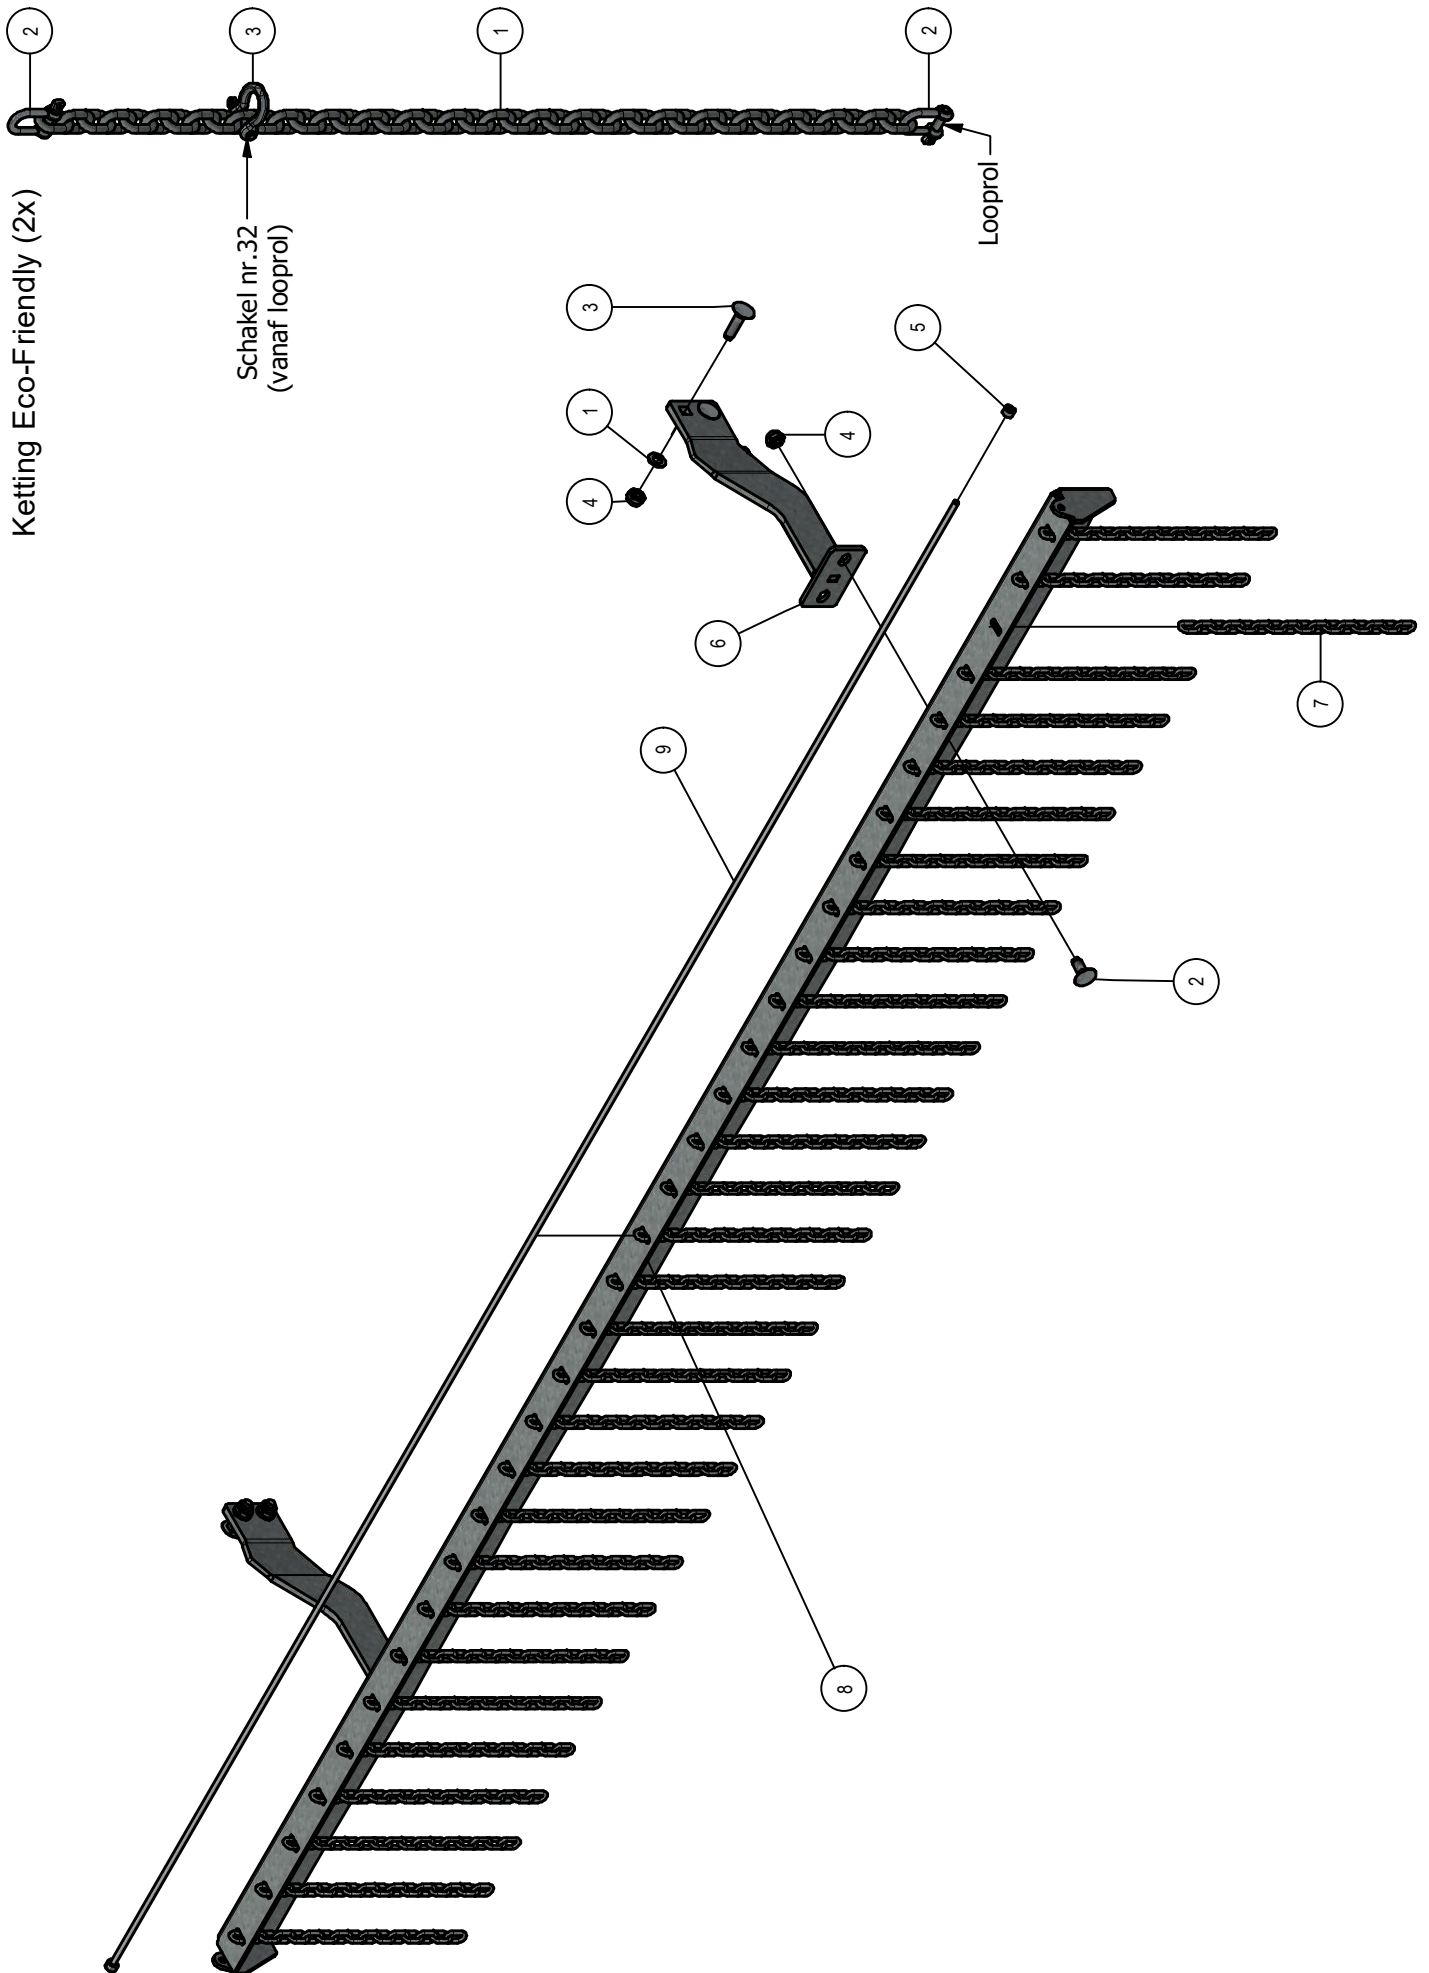

04.05. Insectenverjager

04.05. Stuklijst Insectenverjager

Stukn.	Artikelnummer	Omschrijving	Aant.	Opmerking
1	121179	Sluistring M10 DIN125A ELVZ	4	
2	122035	Slotbout M10x25 DIN603 ELVZ kl.8.8	4	
3	122038	Slotbout M10x40	4	
4	122937	Moer M10ZB DIN985 ELVZ	8	
5	128318	Stelring 6x12x8 DIN705	2	
6	450.01.038	Steun insectenverjager	2	
7	450.01.041	Ketting 16 schakels	31	
8	451.01.043	Balk insectenverjager L=2180mm	1	
9	451.01.045	Rondstaal RVS ø6mm	1	

Ketting Eco-Friendly				
Stukn.	Artikelnummer	Omschrijving	Aant.	Opmerking
1	124945	Ketting 8mm verzinkt	(2)	41 schakels
2	123301	D-Sluiting	4	
3	123766	Harpssluiting	2