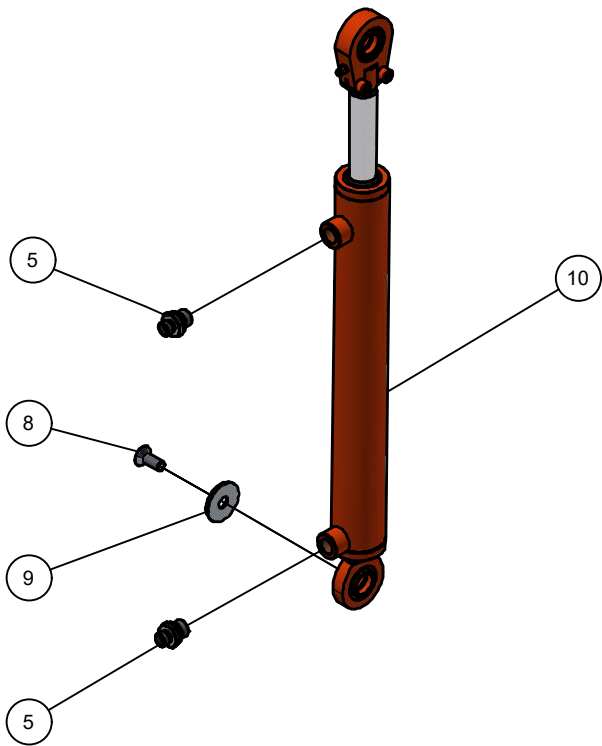

03.03. Achterklep

03.03. Stuklijst achterklep

Stukn.	Artikelnummer	Omschrijving	Aant.	Opmerking
1	121183	Sluitring M12 DIN125A ELVZ	16	
2	121202	Sluitring M6 DIN125A ELVZ	12	
3	122004	Kabelset	1	
4	122034	Slotbout M10x20 DIN603 ELVZ kl.8.8	8	
5	122035	Slotbout M10x25 DIN603 ELVZ kl.8.8	4	
6	122036	Slotbout M10x30 DIN603 ELVZ kl.8.8	4	
7	122054	Slotbout M6x16 DIN603 ELVZ kl.8.8	7	
8	122059	Slotbout M6x50	5	
9	122517	Stekker 7-polig	1	
10	122536	Carrosseriering M10 DIN9021A ELVZ	10	
11	122748	Bout M10x25 DIN933 ELVZ	10	
12	122860	Moer M24 DIN934 ELVZ	2	
13	122937	Moer M10ZB DIN985 ELVZ	16	
14	122965	Moer M6ZB DIN985 ELVZ	12	
15	125164	Topstangspindel	2	
16	125370	Sticker gevarendriehoek	1	
17	125514	Verzonken inbusbout M10x25 DIN7991	2	
18	126125	Inslagdop	4	
19	126279	Kentekenplaatverlichting	2	
20	128019	Valve plug female 2-polig 5m	2	
21	128129	Inslagdop	2	
22	128131	Kentekenplaathouder set 2 stuks	1	
23	129007	Spindel M30x3	2	
24	129054	Vetnippel lang	2	
25	129055	Trillingsdemper	2	
26	129057	Vastzetmoer	2	
27	200.05.002	Achterlamp LED rechts	2	
28	326.04.019	Sluitring Ø40xØ11x6 verz. gat	2	
29	432.03.041	Achterklep bak F2118	1	
30	432.03.042	Bovenklep Faunus F2118	1	
31	432.03.043	Lichtbak F2118	1	
32	432.03.044	Klepbediening F2118	2	
33	432.03.045	Pen Ø20 klepbediening	4	
34	440.03.073	Stuurstang klep Panda	2	

03.04. Stuklijst mechanische klepbediening

Stukn.	Artikelnummer	Omschrijving	Aant.	Opmerking
1	121187	Sluitring M16 DIN125A ELVZ	16	
2	121193	Sluitring M24 DIN125A ELVZ	4	
3	122729	Bout M24x100	2	
4	122796	Bout M16x45 DIN933 ELVZ	8	
5	122945	Moer M16ZB DIN985 ELVZ	8	
6	122954	Moer M24ZB	2	
7	129053	Topstang verend	2	
8	129059	Vastzetmoer	2	
9	432.02.022	Trekstang bevestiging	2	
10	432.03.046	Trekstang achterklep F2118	2	