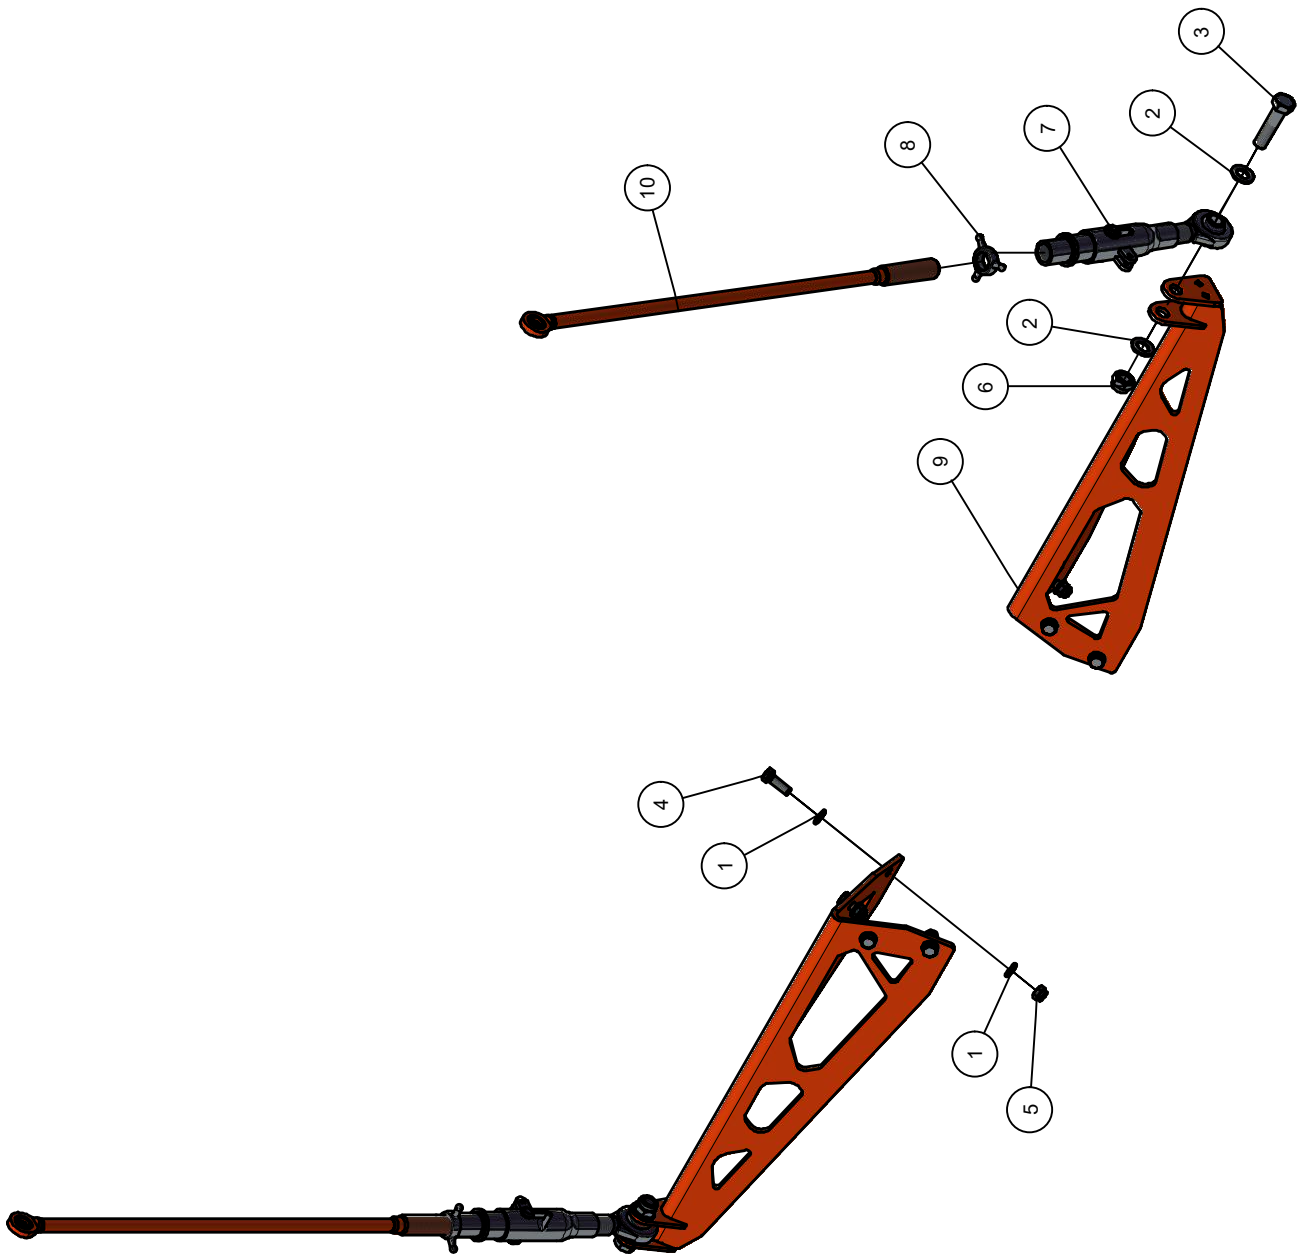

03.04. Stuklijst mechanische klepbediening

Stukn.	Artikelnummer	Omschrijving	Aant.	Opmerking
1	121187	Sluitring M16 DIN125A ELVZ	16	
2	121193	Sluitring M24 DIN125A ELVZ	4	
3	122729	Bout M24x100	2	
4	122796	Bout M16x45 DIN933 ELVZ	8	
5	122945	Moer M16ZB DIN985 ELVZ	8	
6	122954	Moer M24ZB	2	
7	129053	Topstang verend	2	
8	129059	Vastzetmoer	2	
9	432.02.022	Trekstang bevestiging	2	
10	432.03.046	Trekstang achterklep F2118	2